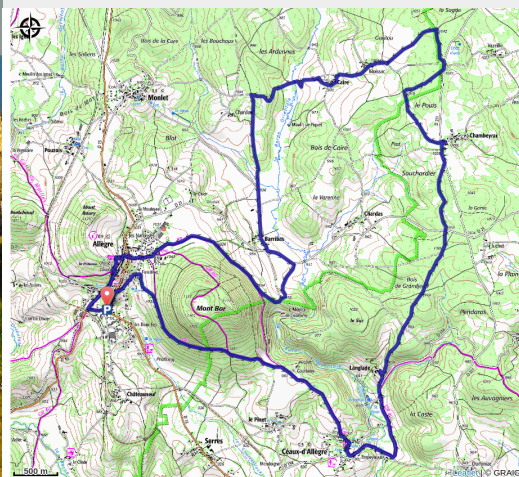

Tour du Mont Bar et plus...

Velay - Allègre

Ce circuit vous permettra de découvrir l'environnement volcanique du Mont Bar et ces forêts d'épicéas.

Useful information

Practice : Mountain Bike

Duration : 1 h 45

Length : 20.2 km

Trek ascent : 480 m

Difficulty : Medium

Type : Loop

Themes : VTT

Trek

Departure : Allègre

Cities : 1. Allègre

2. Céaux-d'Allègre

3. Monlet

4. Bellevue-la-Montagne

Altimetric profile

Min elevation 870 m Max elevation 1075 m

On your path...

All useful information

How to come ?

Access

30 minutes au nord-ouest du Puy-en-Velay

Advised parking

Avenue de la Gare