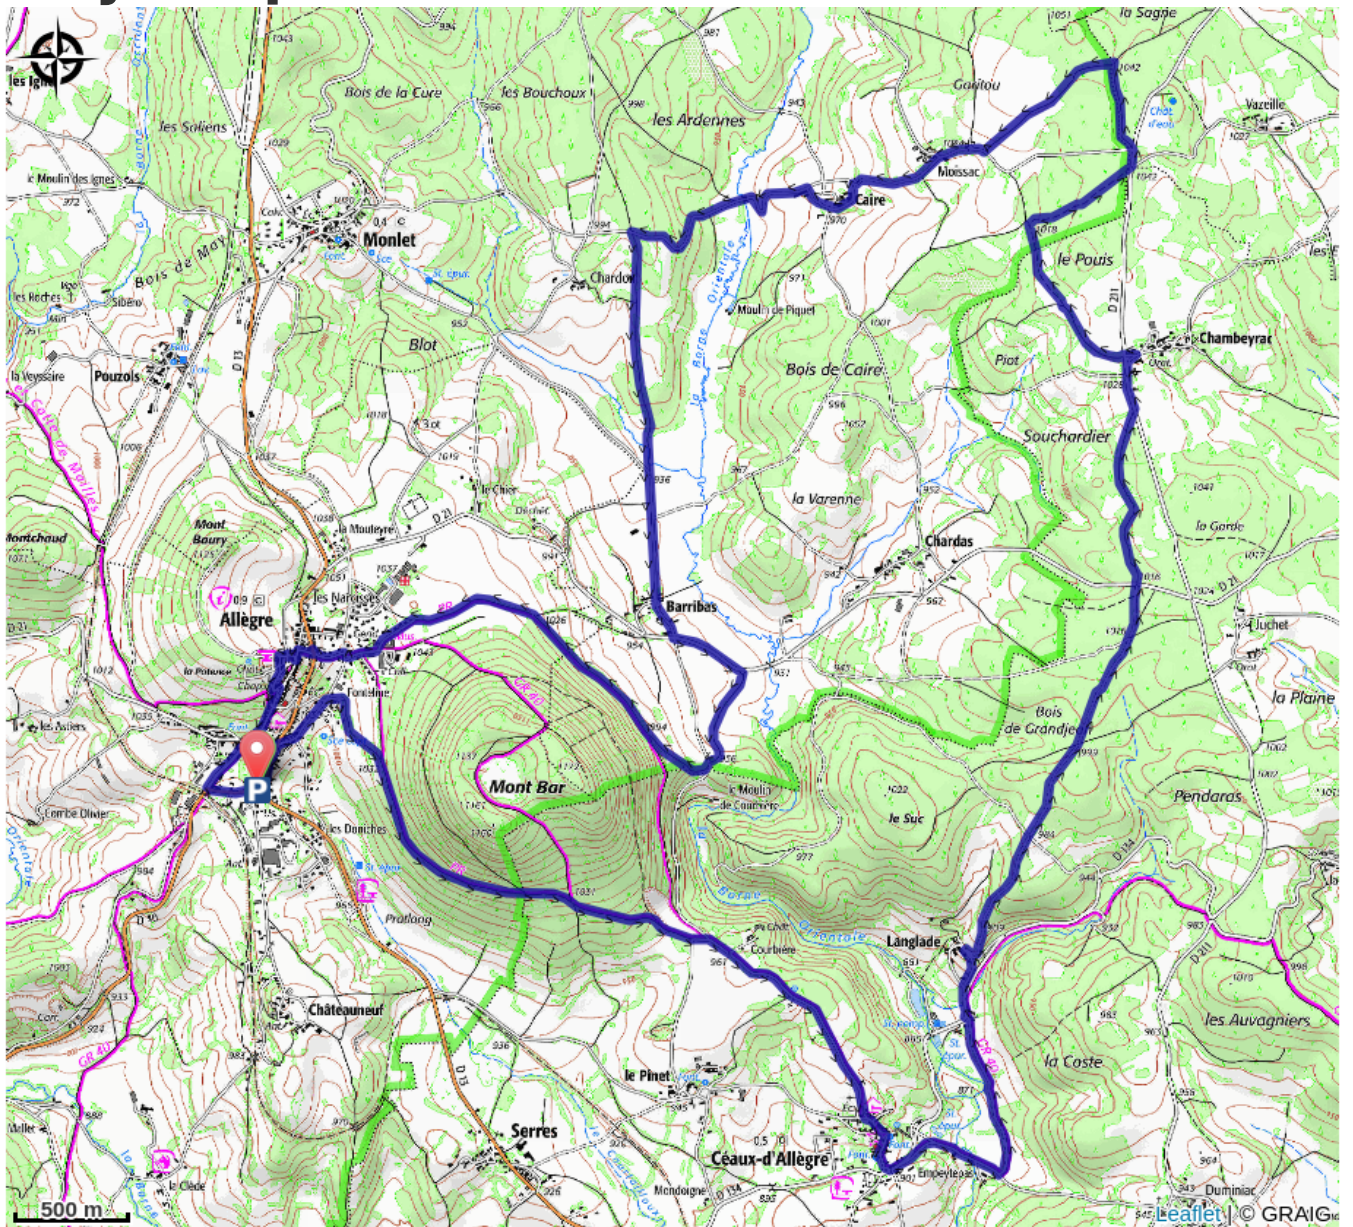

Tour du Mont Bar et plus...

Velay - Allègre

Ce circuit vous permettra de découvrir l'environnement volcanique du Mont Bar et ces forêts d'épicéas.

Useful information

Practice : Mountain Bike

Duration : 1 h 45

Length : 20.2 km

Trek ascent : 480 m

Difficulty : Medium

Type : Loop

Themes : VTT

Trek

Departure : Allègre

Cities : 1. Allègre

2. Céaux-d'Allègre

3. Monlet

4. Bellevue-la-Montagne

Altimetric profile

Min elevation 870 m Max elevation 1075 m

On your path...

All useful information

How to come ?

Access

30 minutes au nord-ouest du Puy-en-Velay

Advised parking

Avenue de la Gare