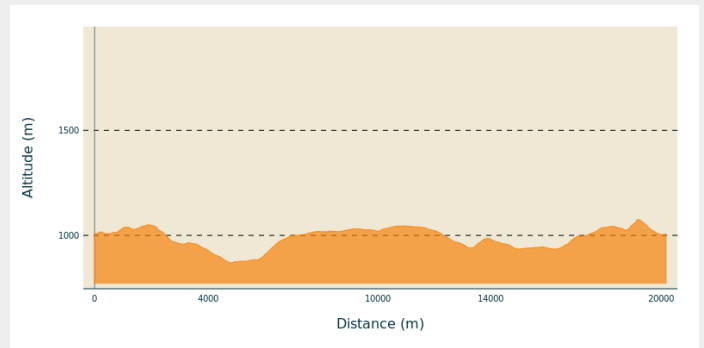

Tour du Mont Bar et plus...

Velay - Allègre

Ce circuit vous permettra de découvrir l'environnement volcanique du Mont Bar et ces forêts d'épicéas.

Useful information

Practice : Mountain Bike

Duration : 1 h 45

Length : 20.2 km

Trek ascent : 480 m

Difficulty : Medium

Type : Loop

Themes : VTT

Trek

Departure : Allègre

Cities : 1. Allègre

2. Céaux-d'Allègre

3. Monlet

4. Bellevue-la-Montagne

Altimetric profile

Min elevation 870 m Max elevation 1075 m

On your path...

All useful information

How to come ?