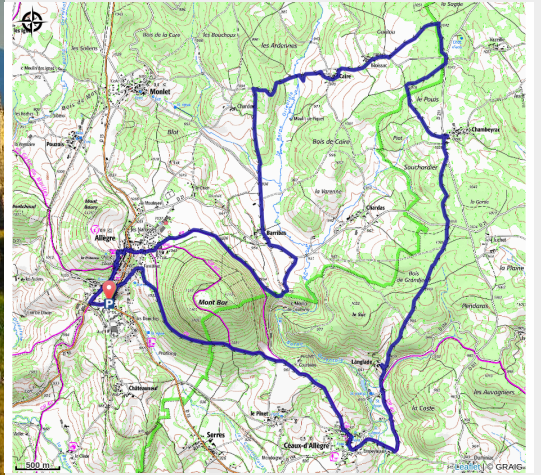

Tour du Mont Bar et plus...

Velay - Allègre

Ce circuit vous permettra de découvrir l'environnement volcanique du Mont Bar et ces forêts d'épicéas.

Useful information

Practice : Mountain Bike

Duration : 1 h 45

Length : 20.2 km

Trek ascent : 480 m

Difficulty : Medium

Type : Loop

Themes : VTT

Trek

Departure : Allègre

Cities : 1. Allègre

2. Céaux-d'Allègre

3. Monlet

4. Bellevue-la-Montagne

Altimetric profile

Min elevation 870 m Max elevation 1075 m

On your path...

All useful information

How to come ?

Access

30 minutes au nord-ouest du Puy-en-Velay

Advised parking

Avenue de la Gare