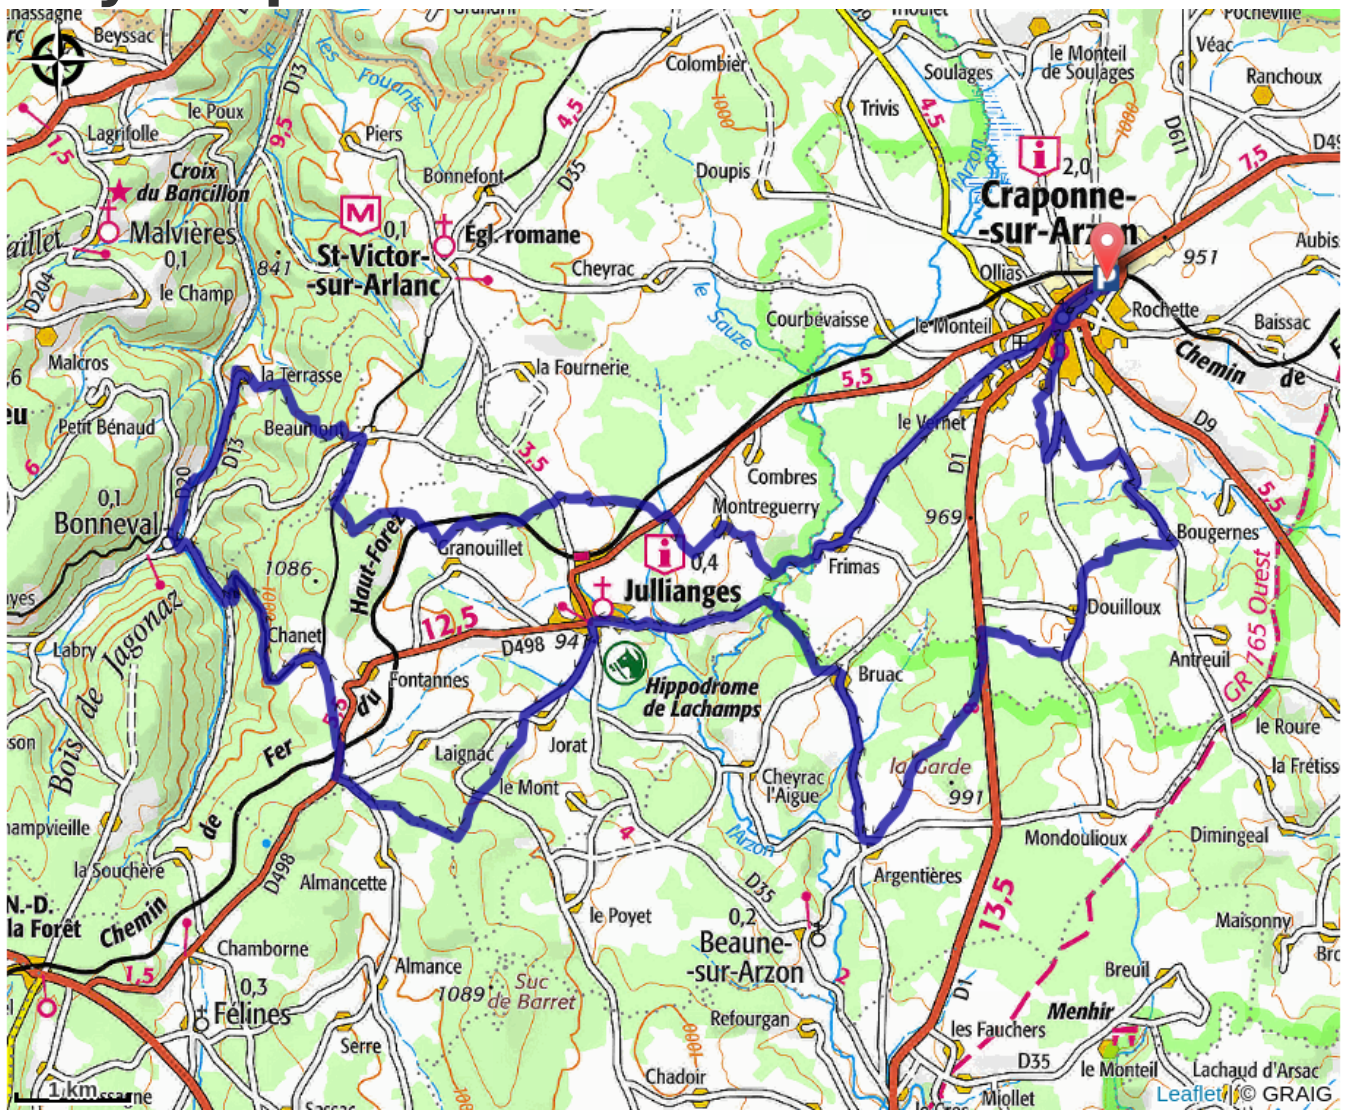

On your path...