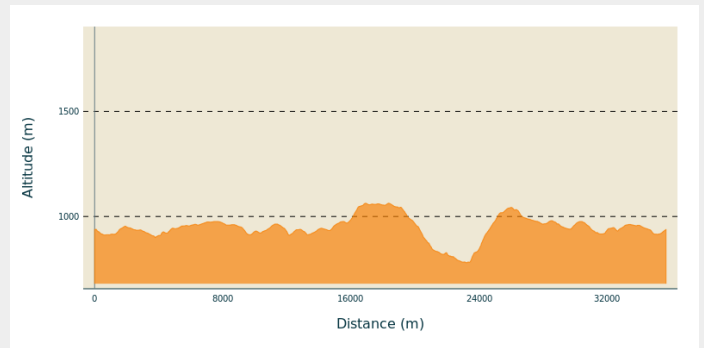

## Useful information

Practice : Mountain Bike

Duration : 2 h 45

Length : 35.7 km

Trek ascent : 835 m

Difficulty : Medium

Type : Loop

Themes : VTT

# Trek

**Departure** : Craponne-sur-Arzon

**Cities** : 1. Craponne-sur-Arzon

2. Beaune-sur-Arzon

3. Jullianges

4. Félines

5. Bonneval

6. Saint-Victor-sur-Arlanc

## Altimetric profile

Min elevation 780 m Max elevation 1063 m