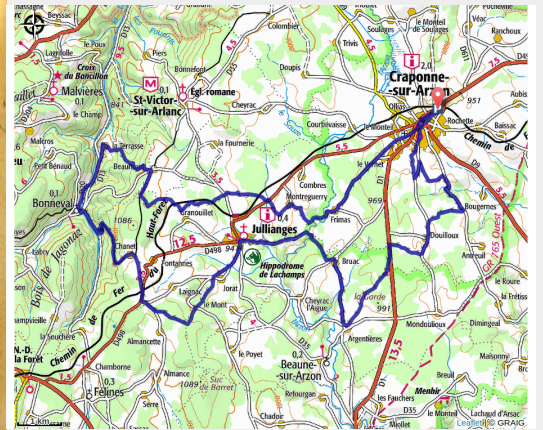

# Rencontre avec la Dorette a Bonneval

Velay - Craponne-sur-Arzon

*Quelle surprise : un beau village dans une vallée si sauvage.*

## Useful information

Practice : Mountain Bike

Duration : 2 h 45

Length : 35.7 km

Trek ascent : 835 m

Difficulty : Medium

Type : Loop

Themes : VTT

# Trek

**Departure** : Craponne-sur-Arzon

**Cities** : 1. Craponne-sur-Arzon

2. Beaune-sur-Arzon

3. Jullianges

4. Félines

5. Bonneval

6. Saint-Victor-sur-Arlanc

### Access

40 minutes au nord du Puy-en-Velay