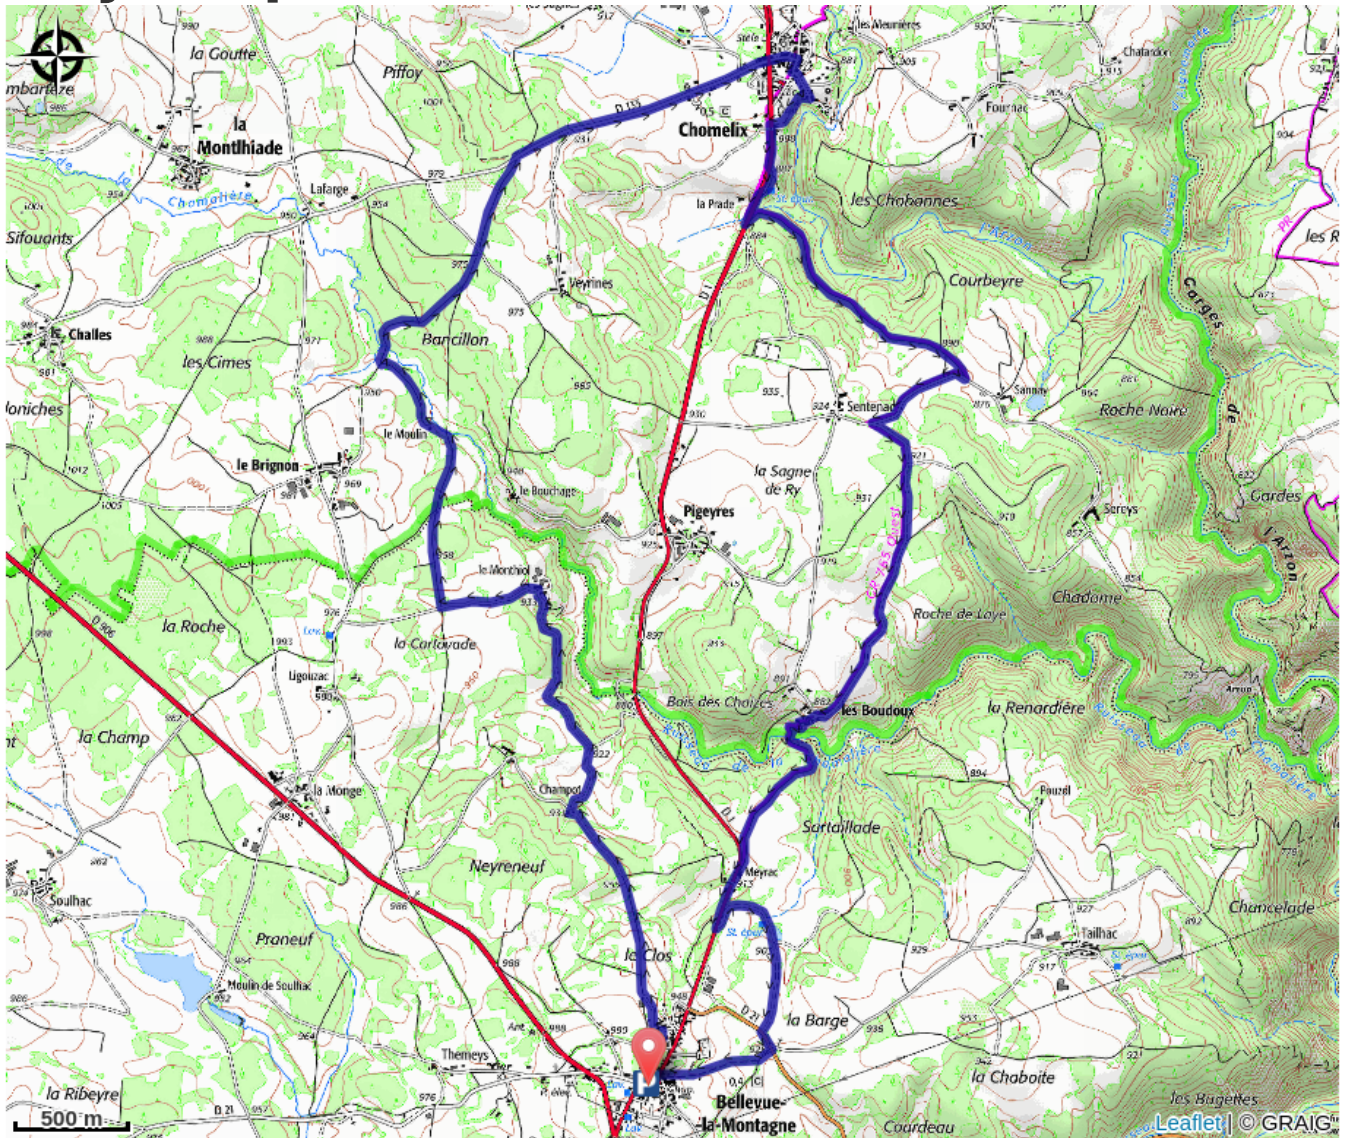

Entre Chomelix et Bellevue

Velay - Bellevue-la-Montagne

Des sentiers roulants et peu accidentés sont au programme de ce circuit familial.

Useful information

Practice : Mountain Bike

Duration : 1 h

Length : 14.5 km

Trek ascent : 359 m

Difficulty : Easy

Type : Loop

Themes : VTT

Trek

Departure : Bellevue-la-Montagne

Cities : 1. Bellevue-la-Montagne
2. Chomelix

Altimetric profile

Min elevation 849 m Max elevation 977 m

On your path...

All useful information

Advices

Soyez prudent lorsque le circuit emprunte la Route Départementale D.1

How to come ?

Access

25 minutes du nord du Puy-en-Velay