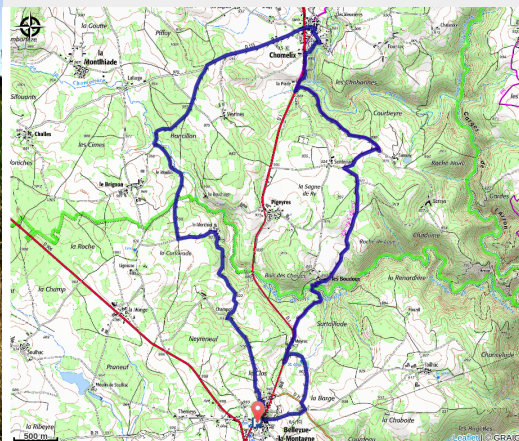

Entre Chomelix et Bellevue

Velay - Bellevue-la-Montagne

Des sentiers roulants et peu accidentés sont au programme de ce circuit familial.

Useful information

Practice : Mountain Bike

Duration : 1 h

Length : 14.5 km

Trek ascent : 359 m

Difficulty : Easy

Type : Loop

Themes : VTT

Trek

Departure : Bellevue-la-Montagne

Cities : 1. Bellevue-la-Montagne
2. Chomelix

Altimetric profile

Min elevation 849 m Max elevation 977 m

On your path...

All useful information

Advices

Soyez prudent lorsque le circuit emprunte la Route Départementale D.1

How to come ?

Access

25 minutes du nord du Puy-en-Velay