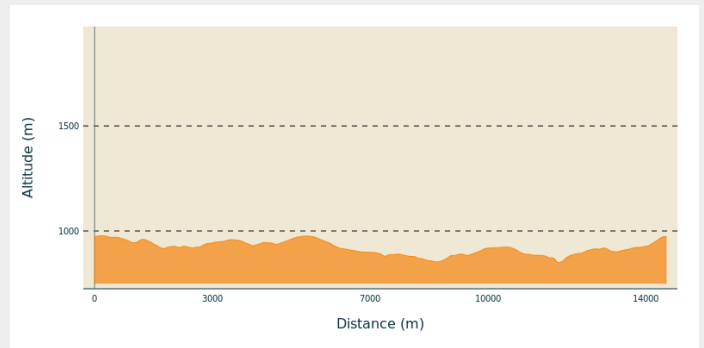

Entre Chomelix et Bellevue

Velay - Bellevue-la-Montagne

Des sentiers roulants et peu accidentés sont au programme de ce circuit familial.

Useful information

Practice : Mountain Bike

Duration : 1 h

Length : 14.5 km

Trek ascent : 359 m

Difficulty : Easy

Type : Loop

Themes : VTT

Trek

Departure : Bellevue-la-Montagne

Cities : 1. Bellevue-la-Montagne
2. Chomelix

Altimetric profile

Min elevation 849 m Max elevation 977 m

On your path...

All useful information

Advices

Soyez prudent lorsque le circuit emprunte la Route Départementale D.1

How to come ?

Access

25 minutes du nord du Puy-en-Velay