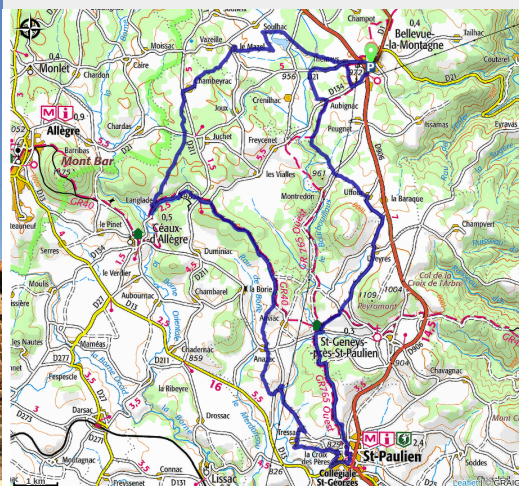

# Ruessio

Velay - Bellevue-la-Montagne

*Assez roulant dans l'ensemble, cet itinéraire vous fera découvrir champs et forêts du plateau Ruessio.*

## Useful information

Practice : Mountain Bike

Duration : 2 h 45

Length : 35.6 km

Trek ascent : 728 m

Difficulty : Medium

Type : Loop

Themes : VTT

# Trek

**Departure** : Bellevue-la-Montagne

**Cities** : 1. Bellevue-la-Montagne

2. Céaux-d'Allègre

3. Saint-Geneyès-près-Saint-Paulien

4. Saint-Paulien

### Access

25 minutes au Nord du Puy-en-Velay