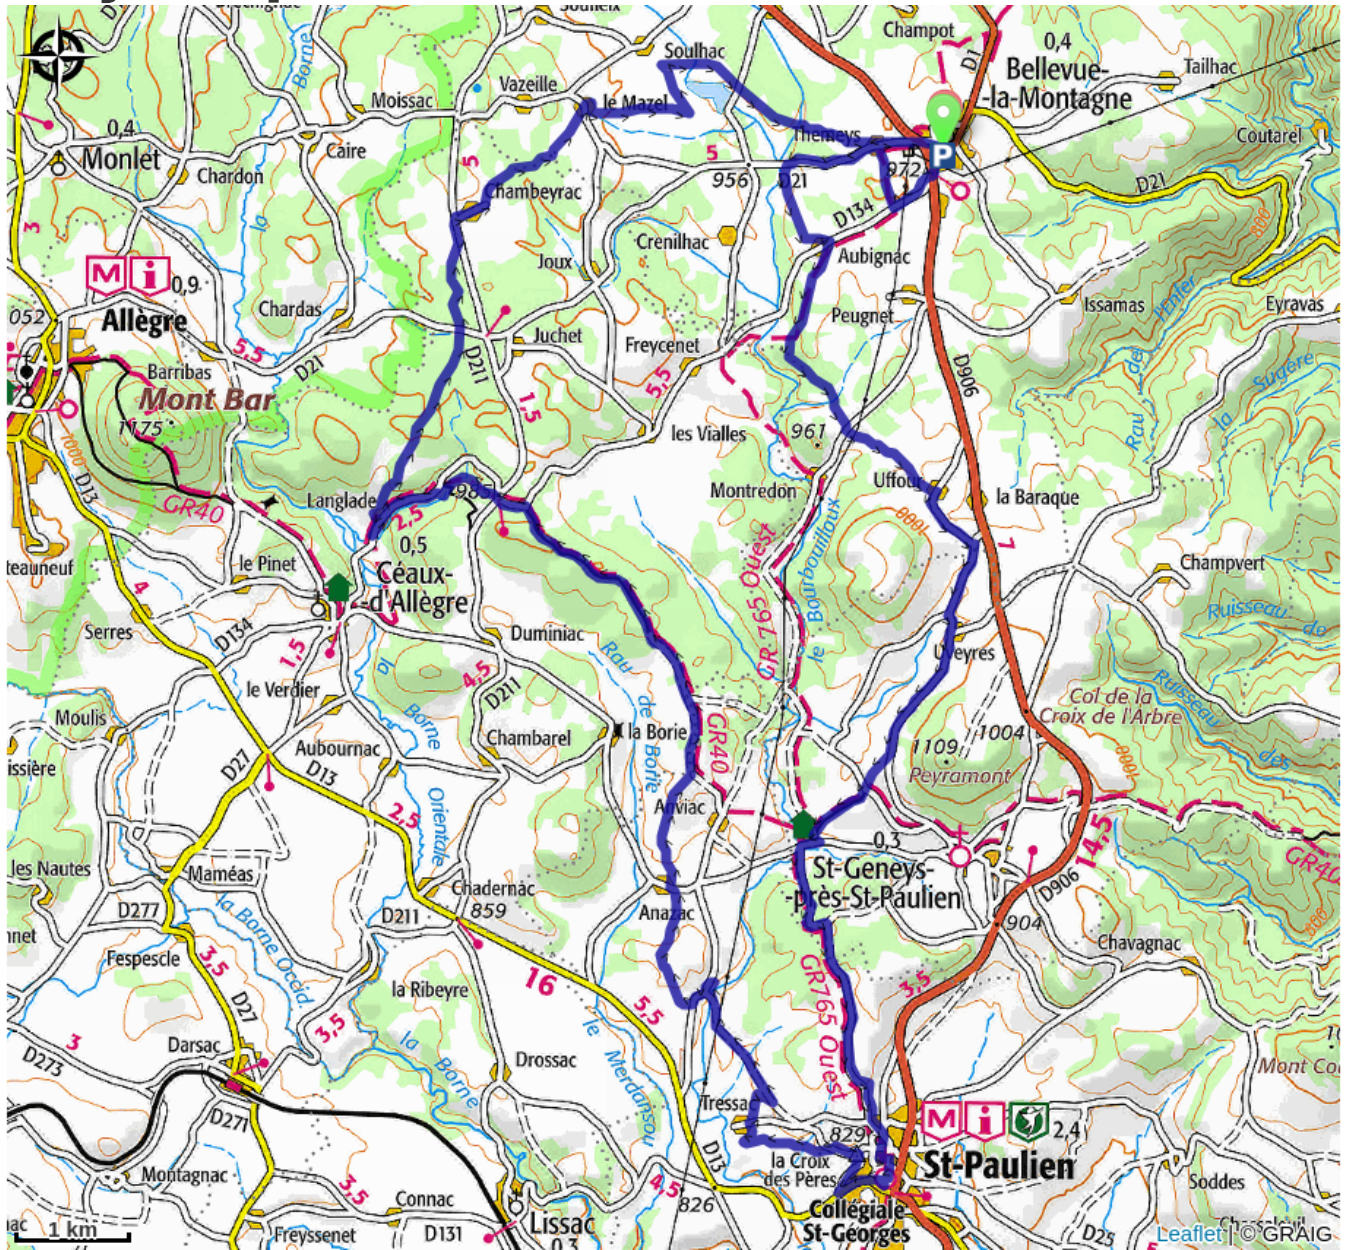

On your path...