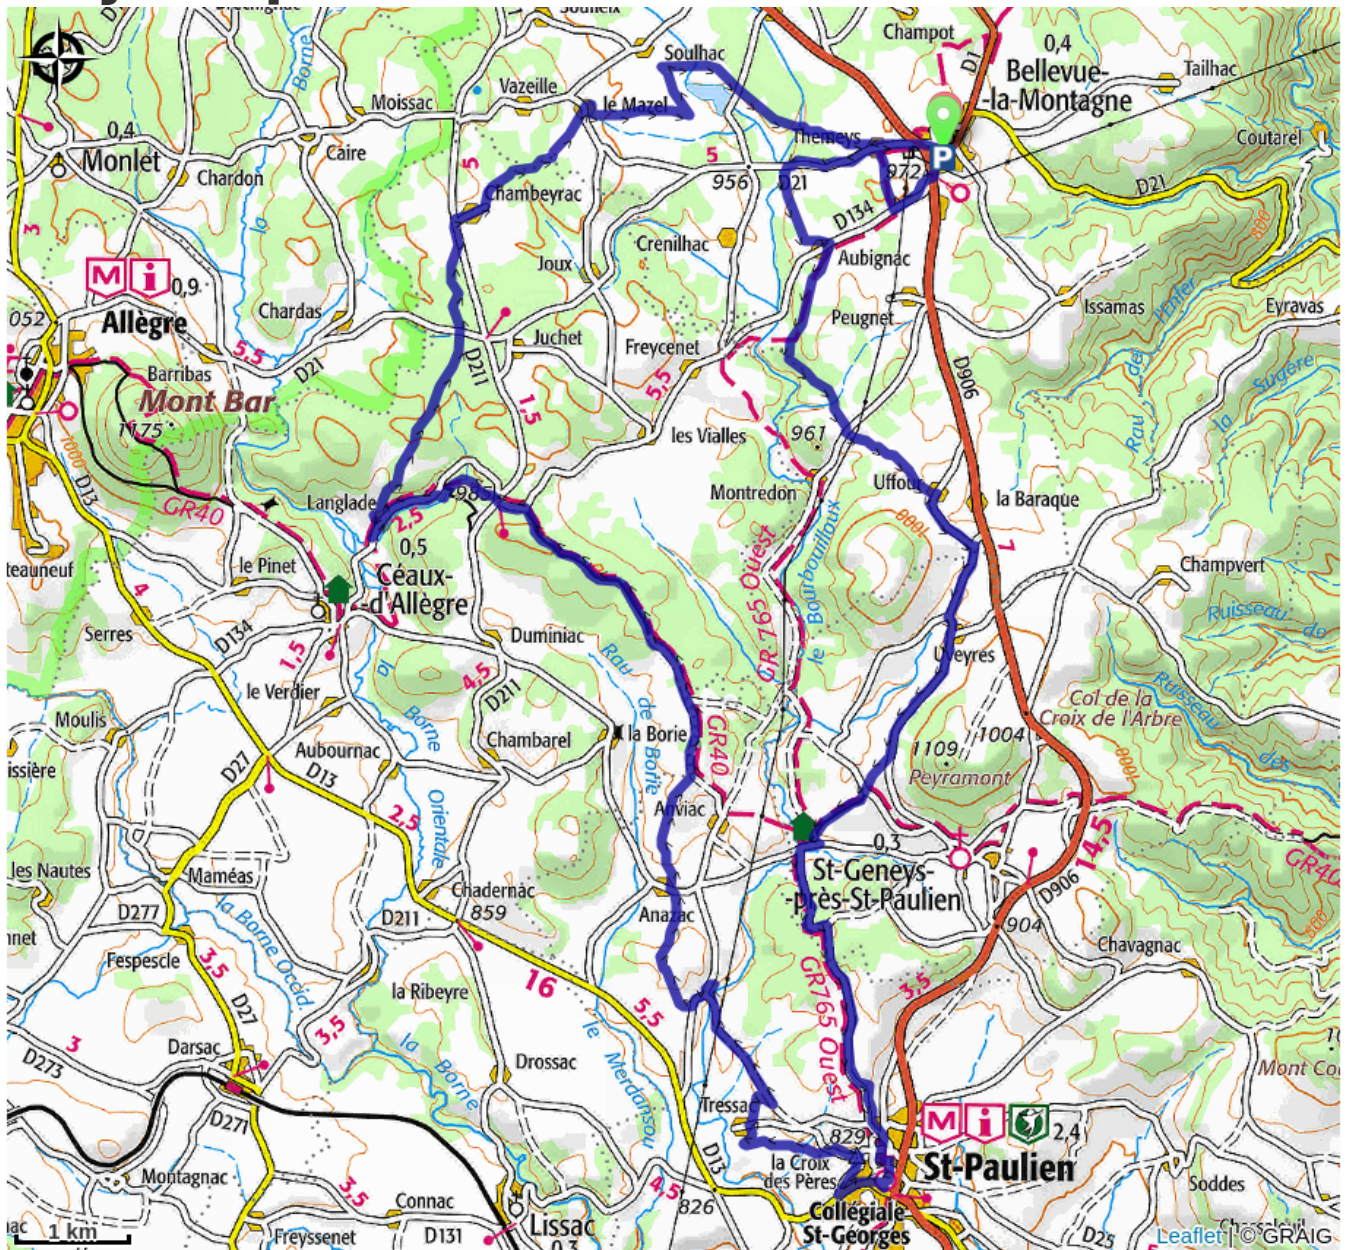

On your path...