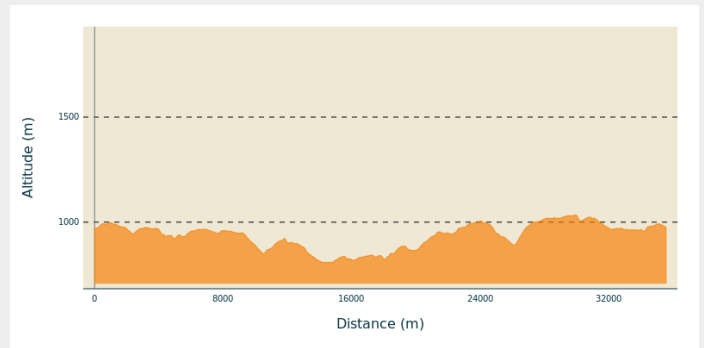

## Useful information

Practice : Mountain Bike

Duration : 2 h 45

Length : 35.6 km

Trek ascent : 728 m

Difficulty : Medium

Type : Loop

Themes : VTT

# Trek

**Departure** : Bellevue-la-Montagne

**Cities** : 1. Bellevue-la-Montagne

2. Céaux-d'Allègre

3. Saint-Geneyès-près-Saint-Paulien

4. Saint-Paulien

## Altimetric profile

Min elevation 807 m Max elevation 1034 m