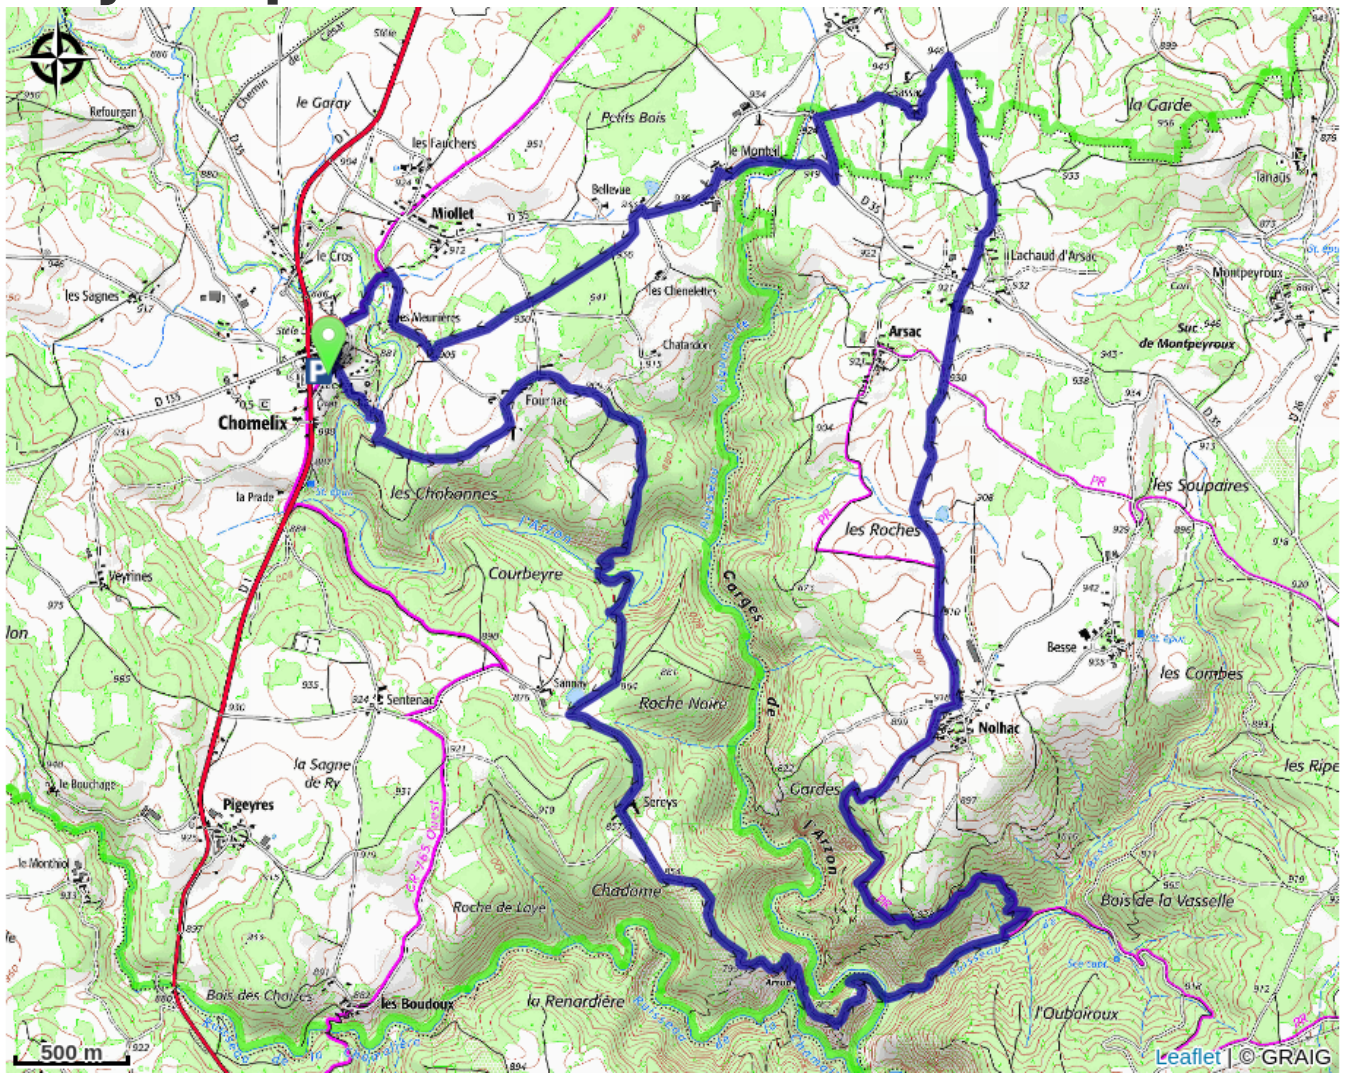

Difficulty : Medium

Type : Loop

Themes : VTT

Trek

Departure : Place de l'église à Chomelix

Cities : 1. Chomelix

2. Saint-Pierre-du-Champ

Altimetric profile

Min elevation 674 m Max elevation 950 m

On your path...

All useful information

How to come ?

Access

Chomelix à 30 minutes au Nord du puy-en-velay

Advised parking

Parking de la mairie