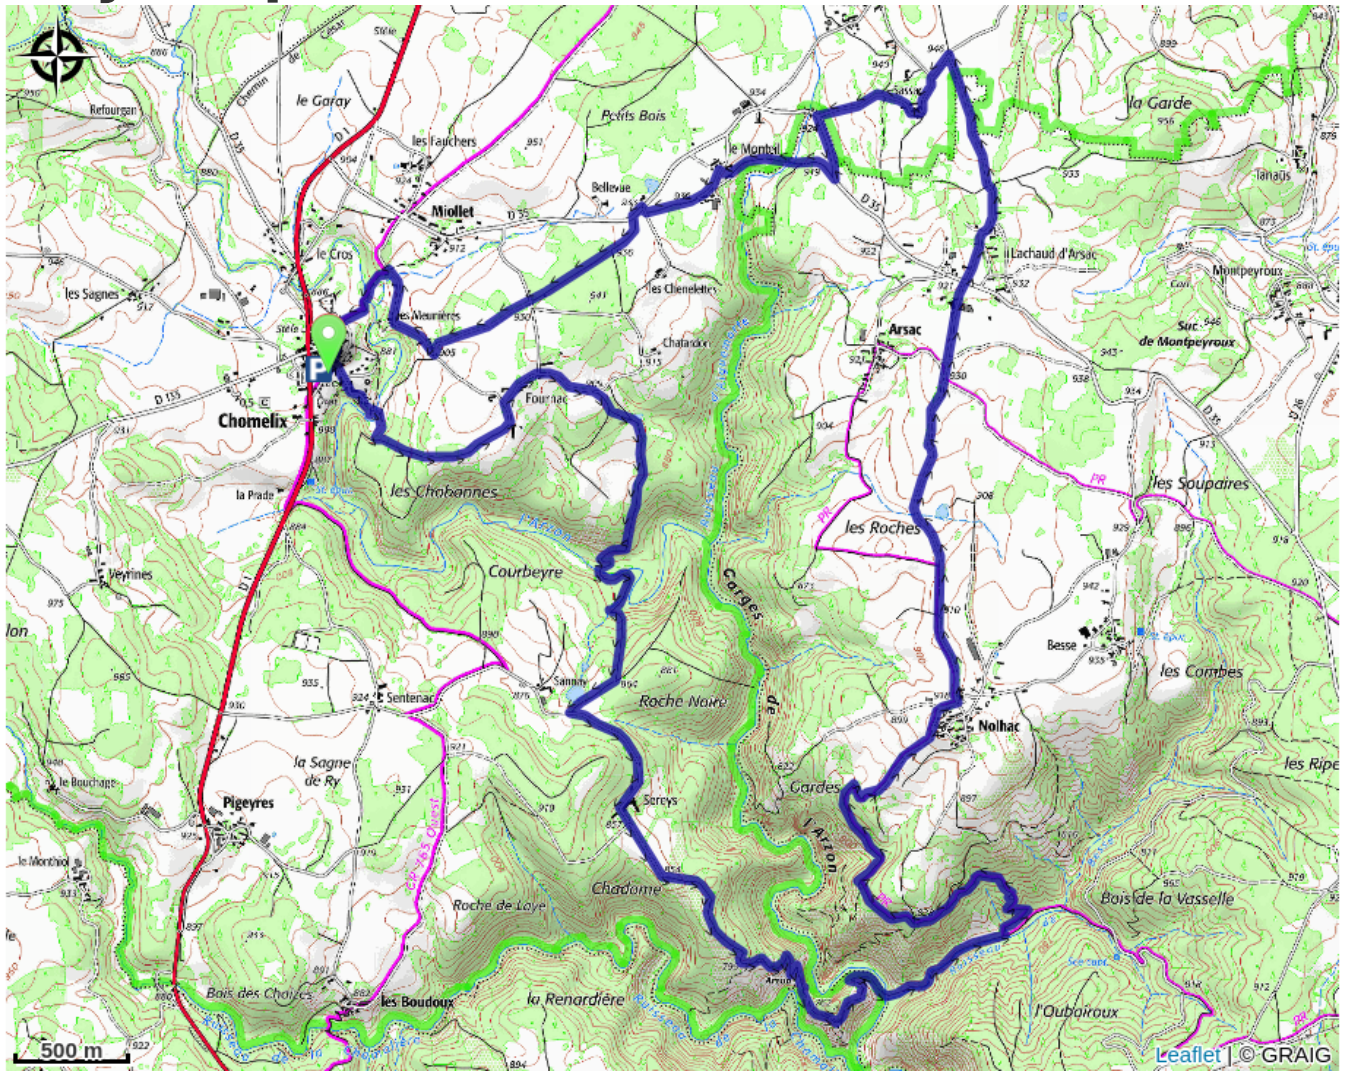

Difficulty : Medium

Type : Loop

Themes : VTT

Trek

Departure : Place de l'église à Chomelix

Cities : 1. Chomelix

2. Saint-Pierre-du-Champ

Altimetric profile

Min elevation 674 m Max elevation 950 m

On your path...

All useful information

How to come ?

Access

Chomelix à 30 minutes au Nord du puy-en-velay

Advised parking

Parking de la mairie