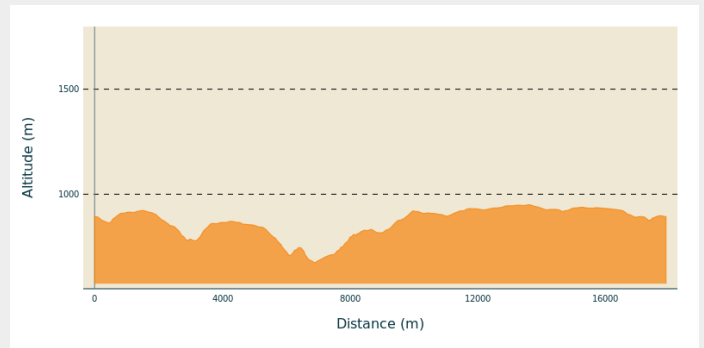

Difficulty : Medium

Type : Loop

Themes : VTT

Trek

Departure : Place de l'église à Chomelix

Cities : 1. Chomelix

2. Saint-Pierre-du-Champ

Altimetric profile

Min elevation 674 m Max elevation 950 m

On your path...

All useful information

How to come ?

Access

Chomelix à 30 minutes au Nord du puy-en-velay

Advised parking

Parking de la mairie