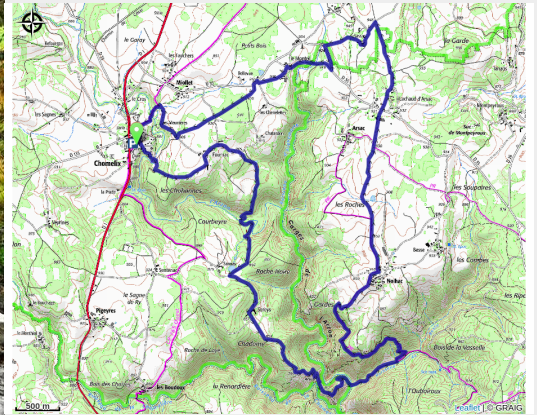

Les gorges de l'Arzon

Velay - Chomelix

De part et d'autre de la vallée, pensez à souffler sur le plateau.

Useful information

Practice : Mountain Bike

Duration : 1 h 30

Length : 17.9 km

Trek ascent : 577 m

Difficulty : Medium

Type : Loop

Themes : VTT

Trek

Departure : Place de l'église à Chomelix

Cities : 1. Chomelix

2. Saint-Pierre-du-Champ

Altimetric profile

Min elevation 674 m Max elevation 950 m

On your path...

All useful information

How to come ?

Access

Chomelix à 30 minutes au Nord du puy-en-velay

Advised parking

Parking de la mairie