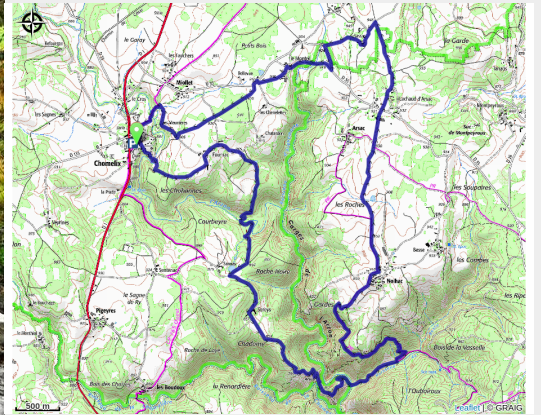

Les gorges de l'Arzon

Velay - Chomelix

De part et d'autre de la vallée, pensez à souffler sur le plateau.

Useful information

Practice : Mountain Bike

Duration : 1 h 30

Length : 17.9 km

Trek ascent : 577 m

Difficulty : Medium

Type : Loop

Themes : VTT

Trek

Departure : Place de l'église à Chomelix

Cities : 1. Chomelix

2. Saint-Pierre-du-Champ

Altimetric profile

Min elevation 674 m Max elevation 950 m

On your path...

All useful information

How to come ?

Access

Chomelix à 30 minutes au Nord du puy-en-velay

Advised parking

Parking de la mairie