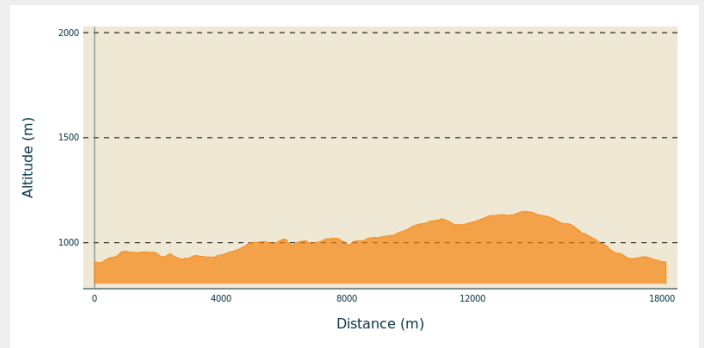

Le Pouzat

Velay - Siaugues-Sainte-Marie

(MAZET_OT)

Useful information

Practice : Mountain Bike

Length : 18.1 km

Trek ascent : 436 m

Difficulty : Easy

Type : Loop

Themes : VTT

Trek

Departure : Siaugues Sainte-Marie

Arrival : Siaugues Sainte-Marie

Cities : 1. Siaugues-Sainte-Marie

2. Vissac-Auteyrac

3. Saint-Jean-de-Nay

Altimetric profile

Min elevation 905 m Max elevation 1149 m

On your path...

All useful information

How to come ?

Access

30 minutes à l'Ouest du Puy-en-Velay

Advised parking