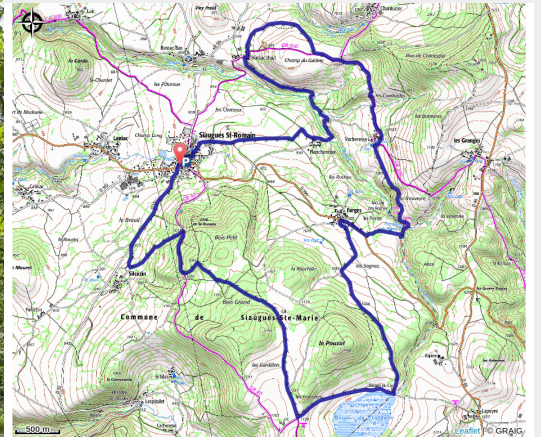

Le Pouzat

Velay - Siaugues-Sainte-Marie

(MAZET_OT)

Useful information

Practice : Mountain Bike

Length : 18.1 km

Trek ascent : 436 m

Difficulty : Easy

Type : Loop

Themes : VTT

Trek

Departure : Siaugues Sainte-Marie

Arrival : Siaugues Sainte-Marie

Cities : 1. Siaugues-Sainte-Marie

2. Vissac-Auteyrac

3. Saint-Jean-de-Nay

Altimetric profile

Min elevation 905 m Max elevation 1149 m

On your path...

All useful information

How to come ?

Access

30 minutes à l'Ouest du Puy-en-Velay

Advised parking

Place du Général Lafayette, Siauges Sainte-Marie