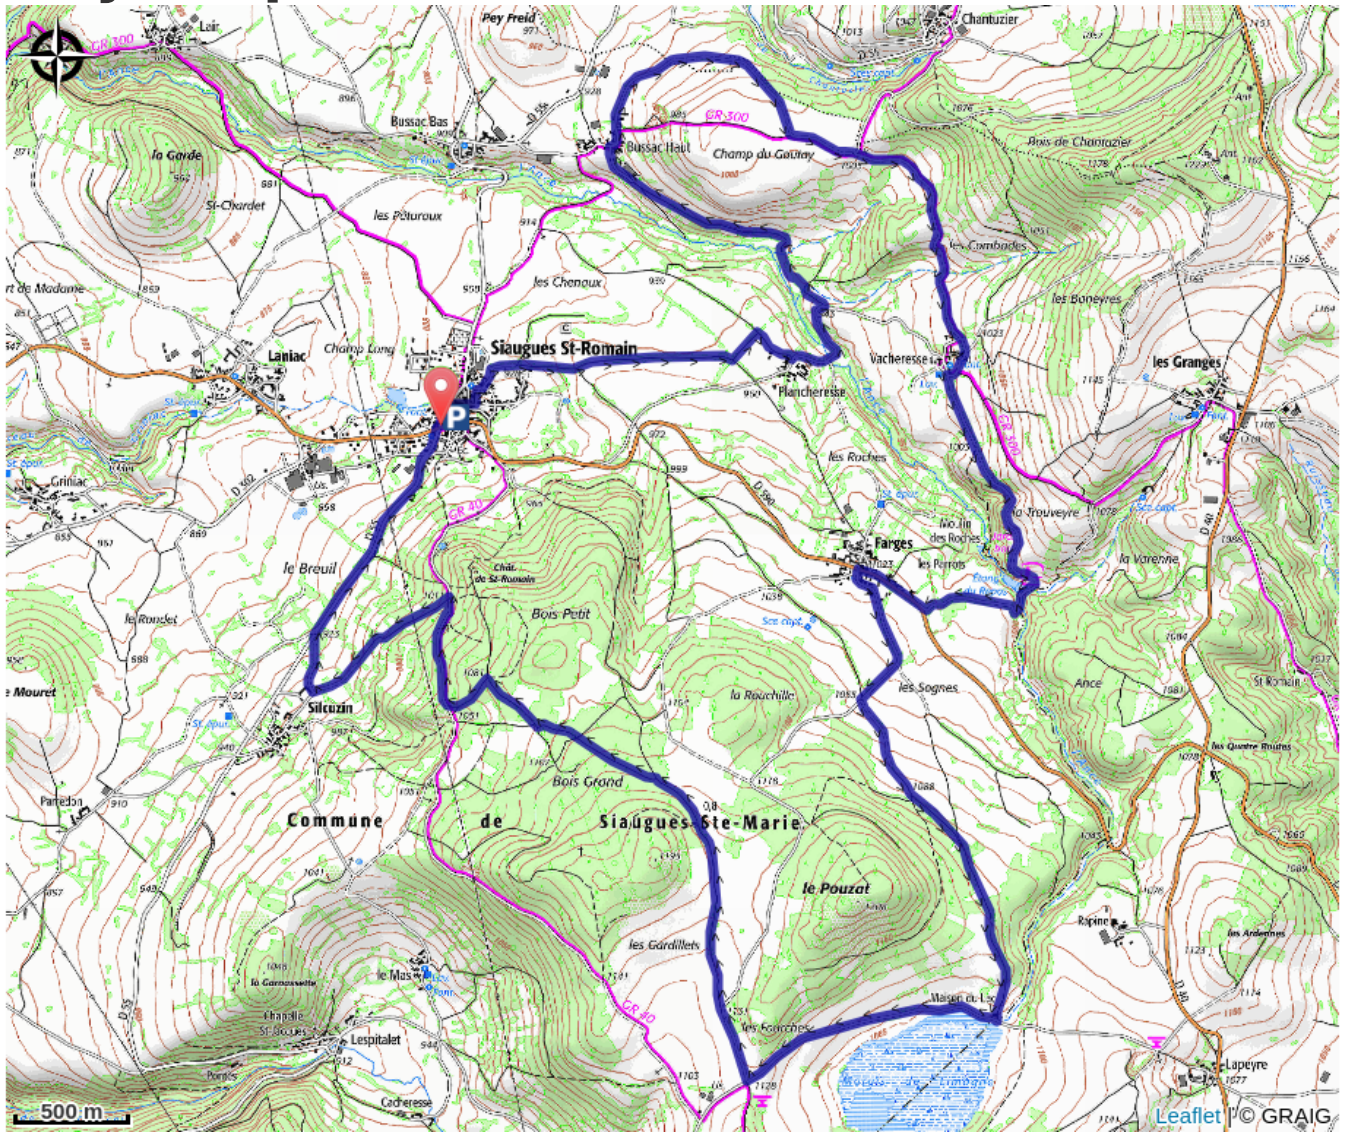

Le Pouzat

Velay - Siaugues-Sainte-Marie

(MAZET_OT)

Useful information

Practice : Mountain Bike

Length : 18.1 km

Trek ascent : 436 m

Difficulty : Easy

Type : Loop

Themes : VTT

Trek

Departure : Siaugues Sainte-Marie

Arrival : Siaugues Sainte-Marie

Cities : 1. Siaugues-Sainte-Marie

2. Vissac-Auteyrac

3. Saint-Jean-de-Nay

Altimetric profile

Min elevation 905 m Max elevation 1149 m

On your path...

All useful information

How to come ?

Access

30 minutes à l'Ouest du Puy-en-Velay

Advised parking

Place du Général Lafayette, Siauges Sainte-Marie