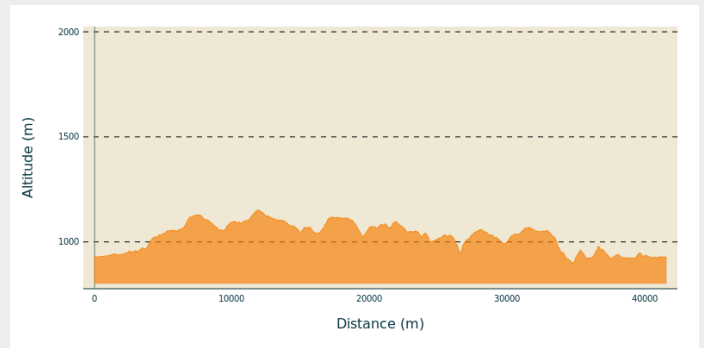

## Useful information

Practice : Mountain Bike

Length : 41.6 km

Trek ascent : 1012 m

Difficulty : Hard

Type : Loop

Themes : VTT

# Trek

**Departure** : Saugues

**Arrival** : Saugues

**Cities** : 1. Saugues

2. Grèzes

3. Esplantas-Vazeilles

4. Saint-Préjet-d'Allier

5. Monistrol-d'Allier

## Altimetric profile

Min elevation 901 m Max elevation 1151 m