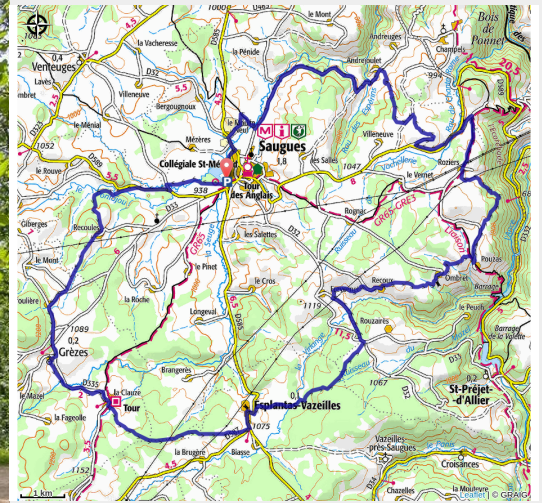

# Le tour de la Clauze

Gorges de l'Allier - Saugues

(MAZET\_OT)

## Useful information

Practice : Mountain Bike

Length : 41.6 km

Trek ascent : 1012 m

Difficulty : Hard

Type : Loop

Themes : VTT

# Trek

**Departure** : Saugues

**Arrival** : Saugues

**Cities** : 1. Saugues

2. Grèzes

3. Esplantas-Vazeilles

4. Saint-Préjet-d'Allier

5. Monistrol-d'Allier

### Access

45 minutes au Sud-Ouest du Puy-en-Velay