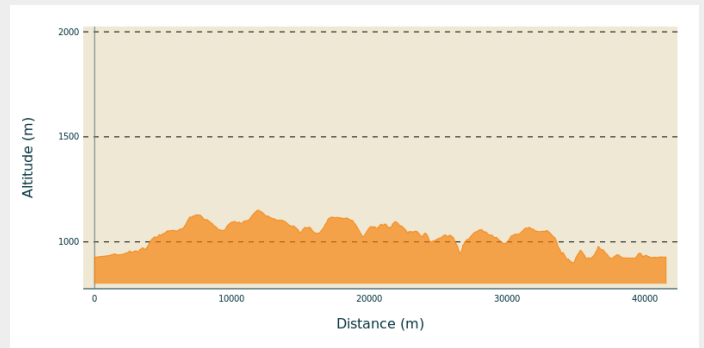

Le tour de la Clauze

Gorges de l'Allier - Saugues

(MAZET_OT)

Useful information

Practice : Mountain Bike

Length : 41.6 km

Trek ascent : 1012 m

Difficulty : Hard

Type : Loop

Themes : VTT

Trek

Departure : Saugues

Arrival : Saugues

Cities : 1. Saugues

2. Grèzes

3. Esplantas-Vazeilles

4. Saint-Préjet-d'Allier

5. Monistrol-d'Allier

Altimetric profile

Min elevation 901 m Max elevation 1151 m

On your path...

All useful information

How to come ?

Access