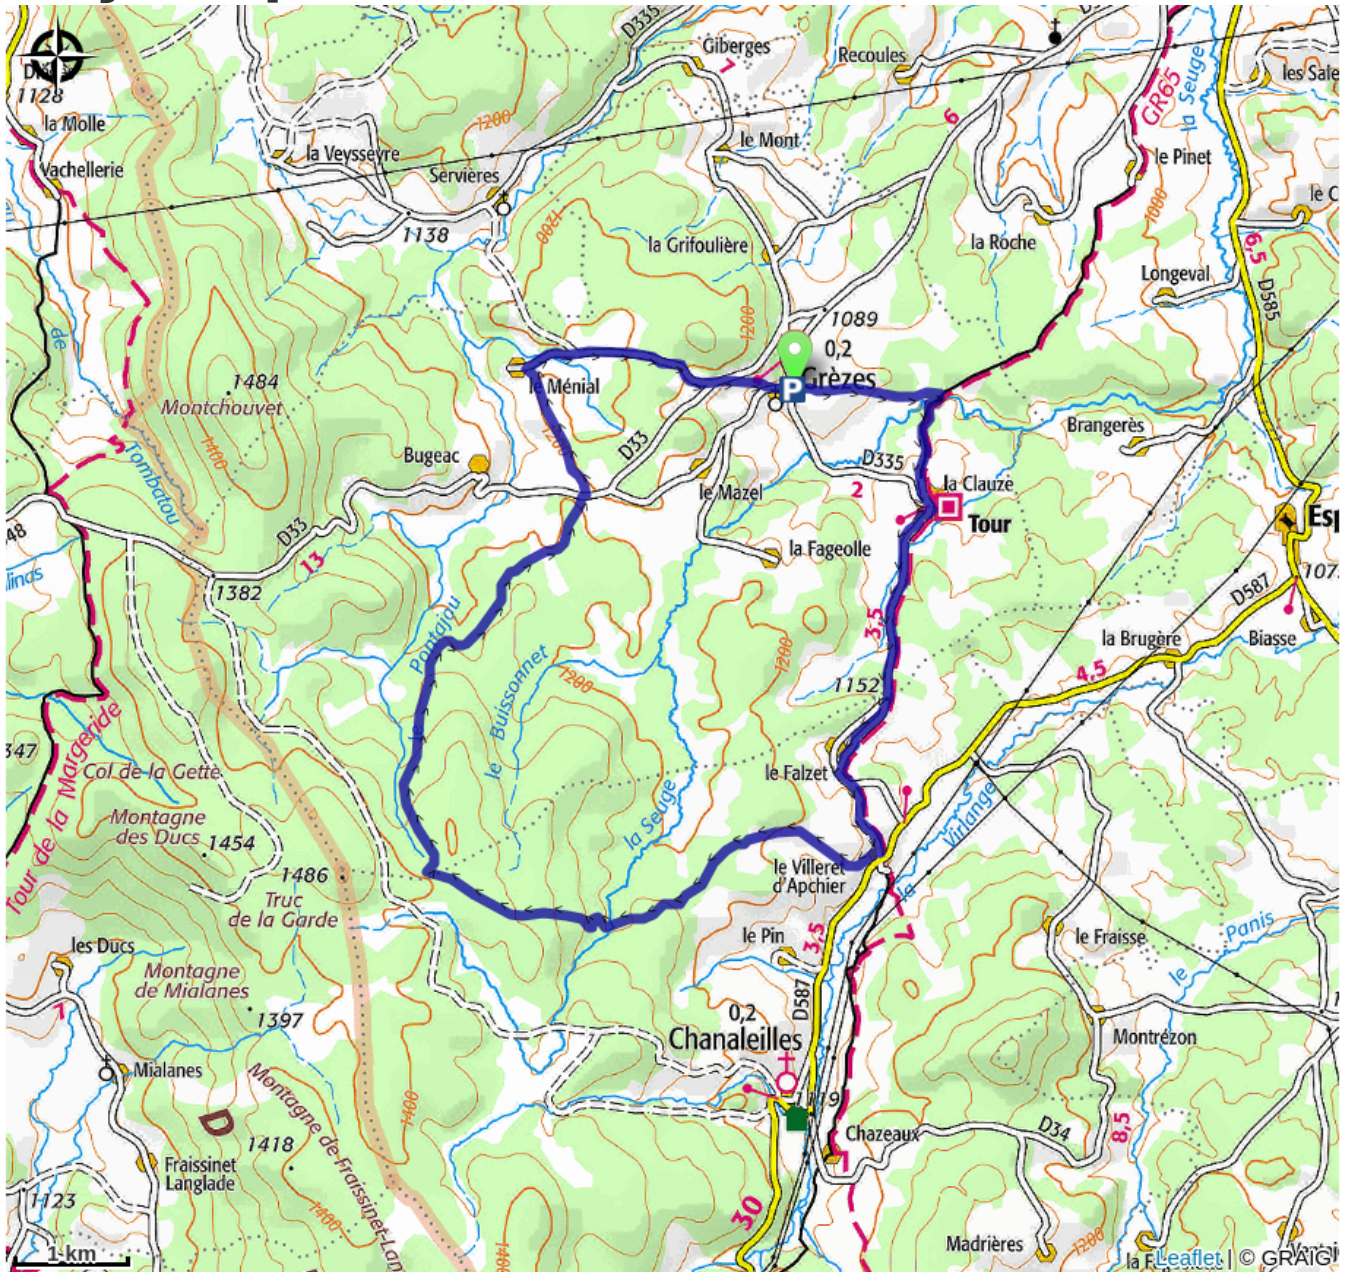

PR 660 La Montagne de Grèzes

Gorges de l'Allier - Grèzes

CDRP/CC RHA
CDRP/CC RHA

Useful information

Practice : Pédestre

Duration : 3 h

Length : 19.7 km

Trek ascent : 497 m

Difficulty : Medium

Type : Loop

Trek

Departure : Grèzes

Arrival : Grèzes

Markings : — PR

Cities : 1. Grèzes
2. Chanailleilles

Altimetric profile

Min elevation 1044 m Max elevation 1397 m

CDRP/CC RHA

On your path...

All useful information