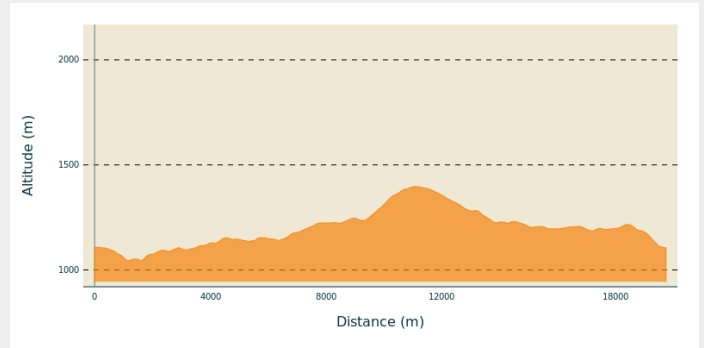

PR 660 La Montagne de Grèzes

Gorges de l'Allier - Grèzes

CDRP/CC RHA
CDRP/CC RHA

Useful information

Practice : Pédestre

Duration : 3 h

Length : 19.7 km

Trek ascent : 497 m

Difficulty : Medium

Type : Loop

Trek

Departure : Grèzes

Arrival : Grèzes

Markings : — PR

Cities : 1. Grèzes
2. Chanailleilles

Altimetric profile

Min elevation 1044 m Max elevation 1397 m

CDRP/CC RHA

On your path...

All useful information