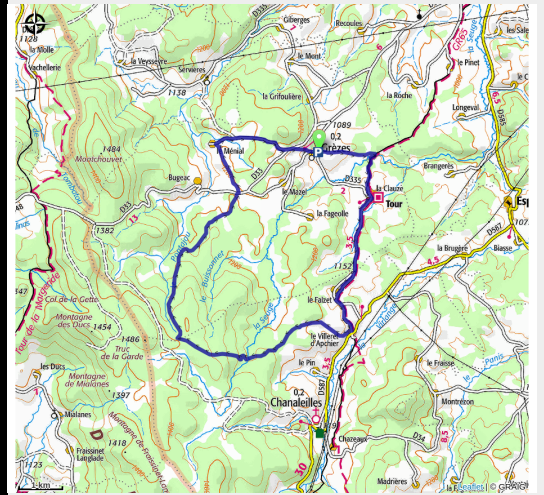

PR 660 La Montagne de Grèzes

Gorges de l'Allier - Grèzes

CDRP/CC RHA
CDRP/CC RHA

Useful information

Practice : Pédestre

Duration : 3 h

Length : 19.7 km

Trek ascent : 497 m

Difficulty : Medium

Type : Loop

Trek

Departure : Grèzes

Arrival : Grèzes

Markings : — PR

Cities : 1. Grèzes
2. Chanailleilles

Altimetric profile

Min elevation 1044 m Max elevation 1397 m

CDRP/CC RHA

On your path...

All useful information