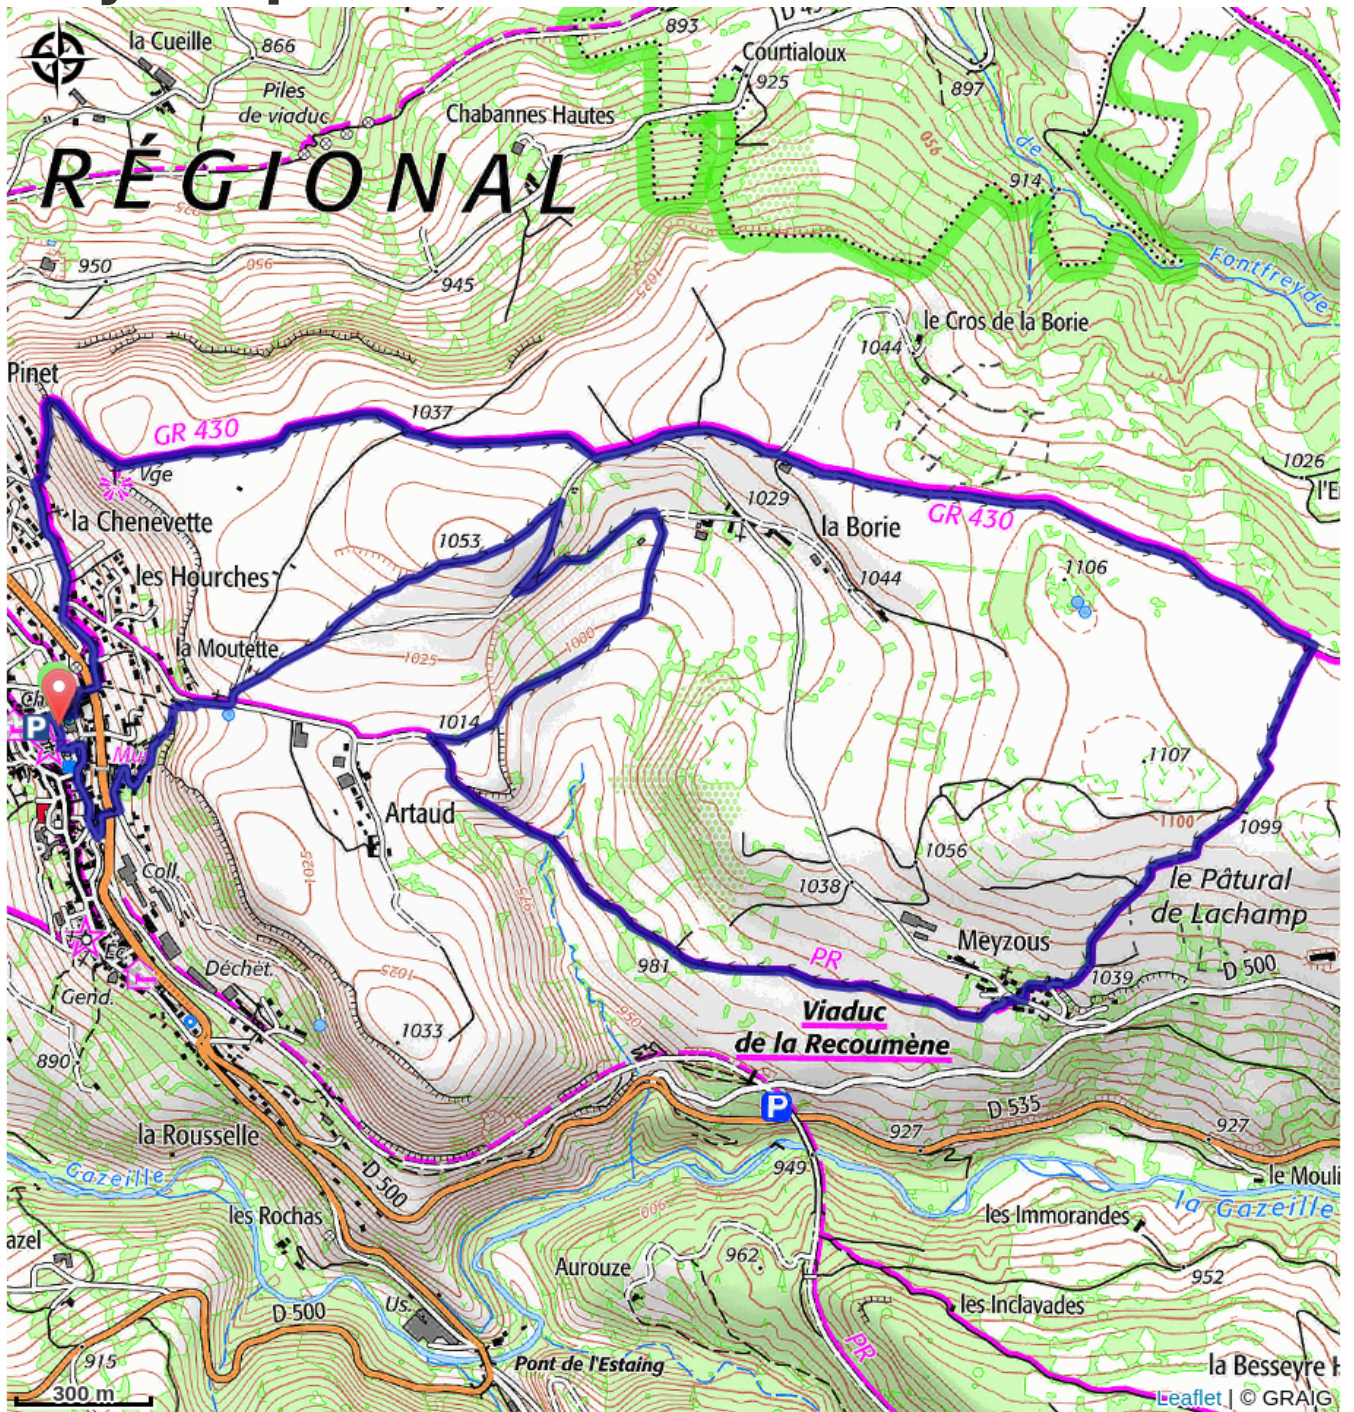

T14 - Les hauts du Monastier

Montagne de Haute-Loire - Monastier-sur-Gazeille

Horizon en vue (Morgan Desfont)

Useful information

Practice : Trail

Duration : 1 h 15

Length : 10.2 km

Trek ascent : 267 m

Difficulty : Very easy

Type : Loop

Trek

Departure : Place du Couvent (Le Monastier-sur-Gazeille)

Cities : 1. Monastier-sur-Gazeille

Altimetric profile

Min elevation 939 m Max elevation 1100 m

On your path...