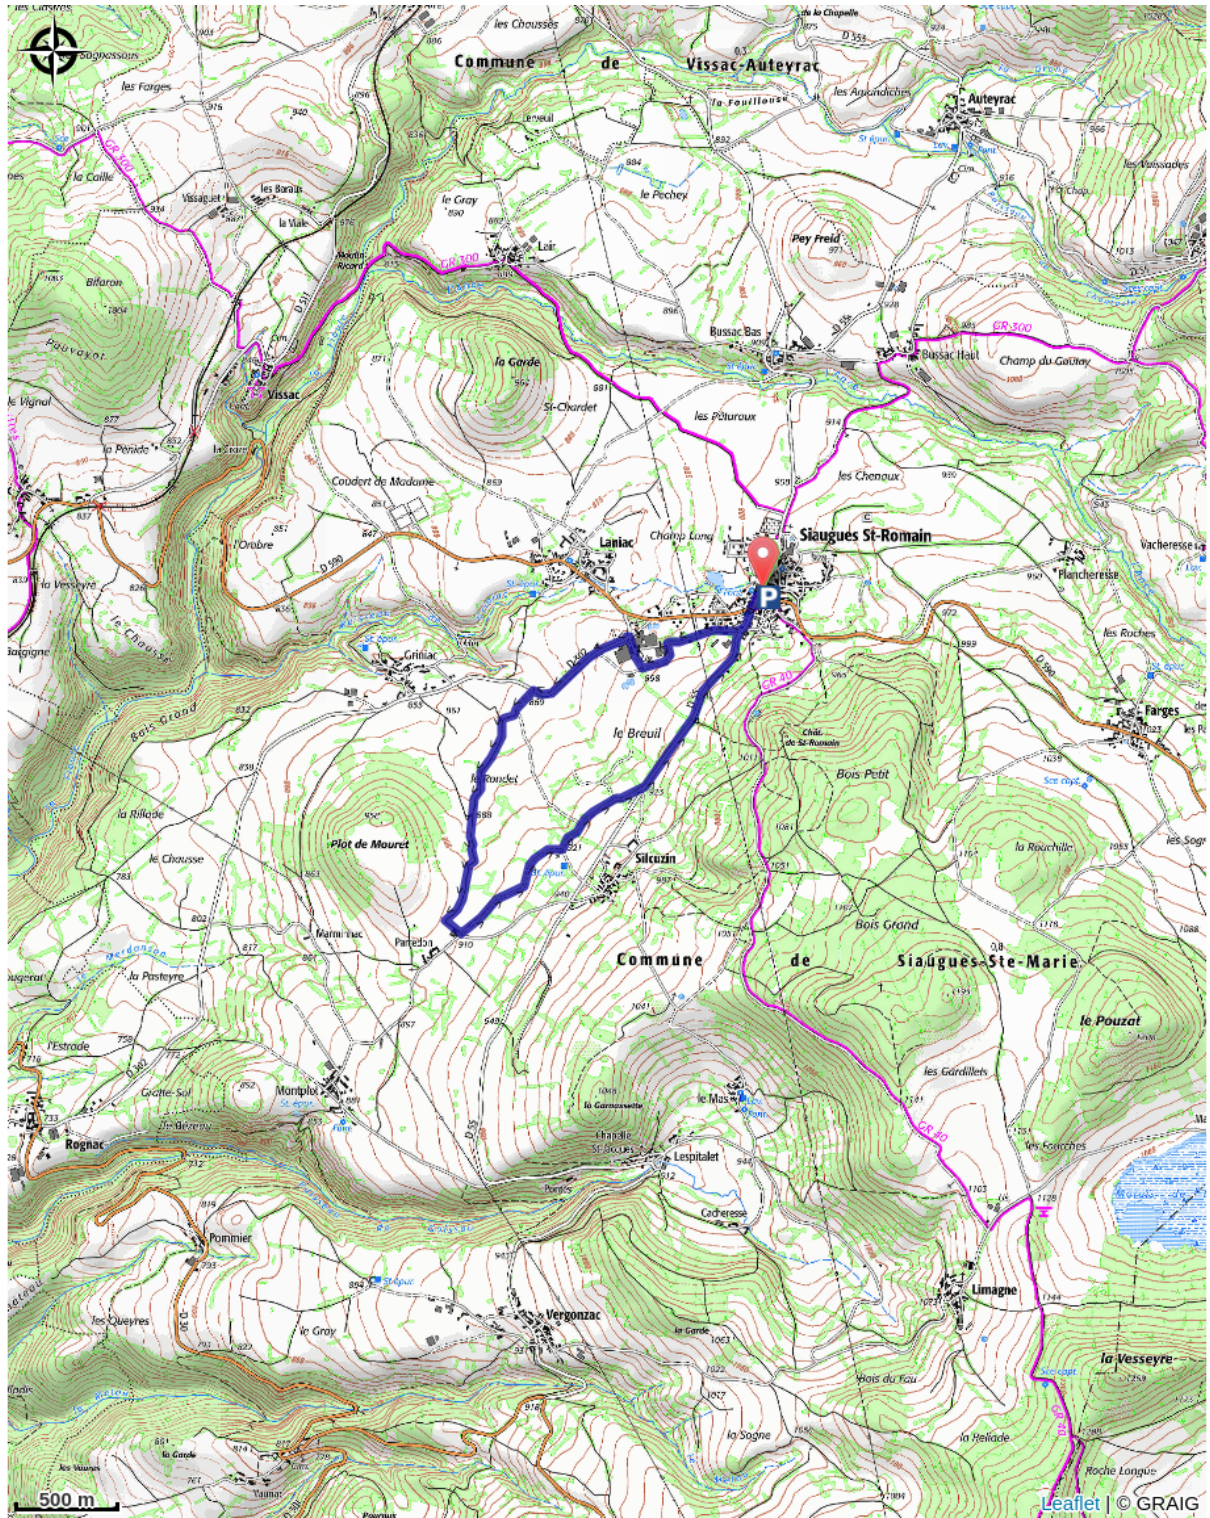

Sur votre chemin...