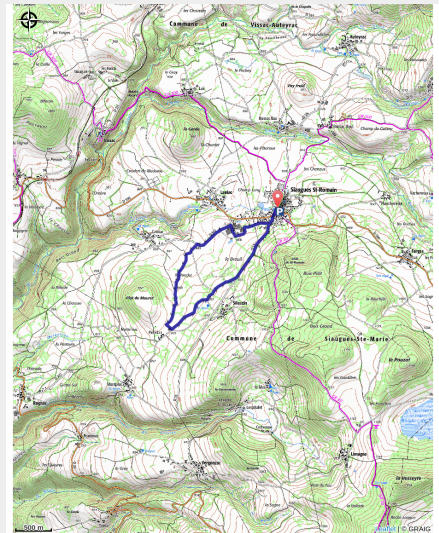

# Le Breuil

Siaugues-Sainte-Marie

(MAZET\_OT)

## Infos pratiques

---

Pratique : VTT

---

Longueur : 5.6 km

---

Dénivelé positif : 73 m

---

# Itinéraire

**Départ** : Siaugues Sainte-Marie

**Arrivée** : Siaugues Sainte-Marie

**Communes** : 1. Siaugues-Sainte-Marie

## Comment venir ?

Accès routier

30 minutes à l'Ouest du Puy-en-Velay

Parking conseillé

Place du Général Lafayette, Siauges Sainte-Marie