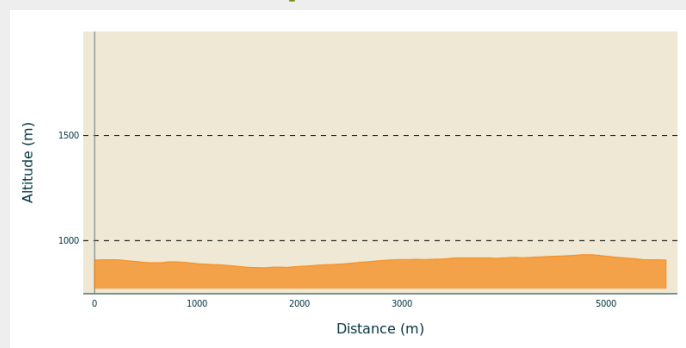

## Infos pratiques

---

Pratique : VTT

---

Longueur : 5.6 km

---

Dénivelé positif : 73 m

---

Difficulté : Très facile

---

Type : Boucle

---

Thèmes : VTT

# Itinéraire

**Départ** : Siaugues Sainte-Marie

**Arrivée** : Siaugues Sainte-Marie

**Communes** : 1. Siaugues-Sainte-Marie

## Profil altimétrique

Altitude min 871 m Altitude max 933 m