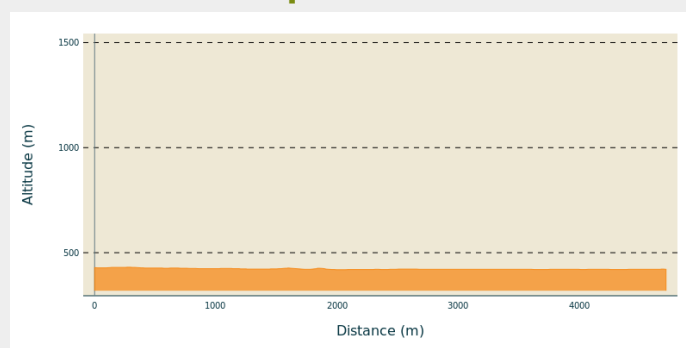

Les passerelles en Semène

Gorges de la Loire - Aurec-sur-Loire

Horizon à perte de vue (OT Loire Semène)

Infos pratiques

Pratique : VTT

Longueur : 4.7 km

Dénivelé positif : 23 m

Difficulté : Très facile

Type : Traversée

Thèmes : VTT

Itinéraire

Départ : Aurec-sur-Loire

Arrivée : Aurec-sur-Loire

Communes : 1. Aurec-sur-Loire

Profil altimétrique

Altitude min 419 m Altitude max 431 m