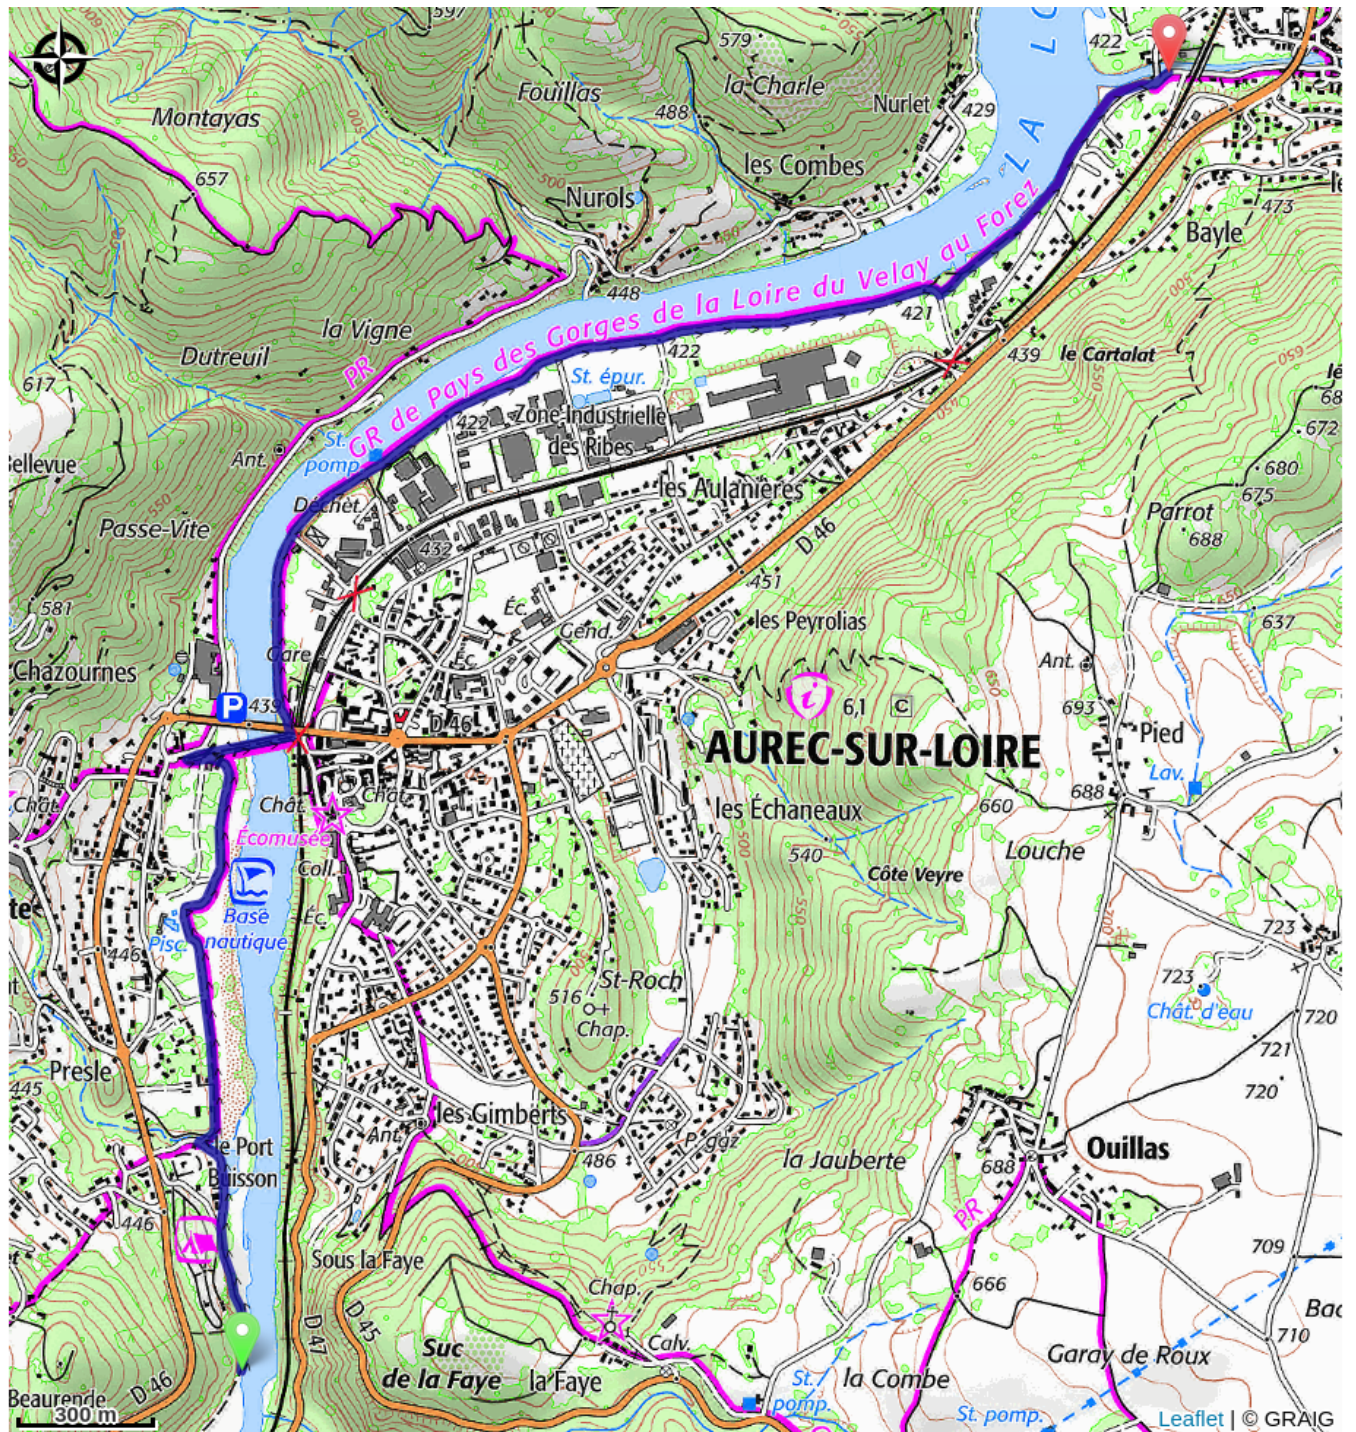

Les passerelles en Semène

Gorges de la Loire - Aurec-sur-Loire

Horizon à perte de vue (OT Loire Semène)

Infos pratiques

Pratique : VTT

Longueur : 4.7 km

Dénivelé positif : 23 m

Difficulté : Très facile

Type : Traversée

Thèmes : VTT

Itinéraire

Départ : Aurec-sur-Loire

Arrivée : Aurec-sur-Loire

Communes : 1. Aurec-sur-Loire

Profil altimétrique

Altitude min 419 m Altitude max 431 m

Sur votre chemin...

Toutes les infos pratiques

Comment venir ?

Accès routier

30 minutes au Nord de Yssingeaux

Parking conseillé

Proche du camping des Gorges de la Loire