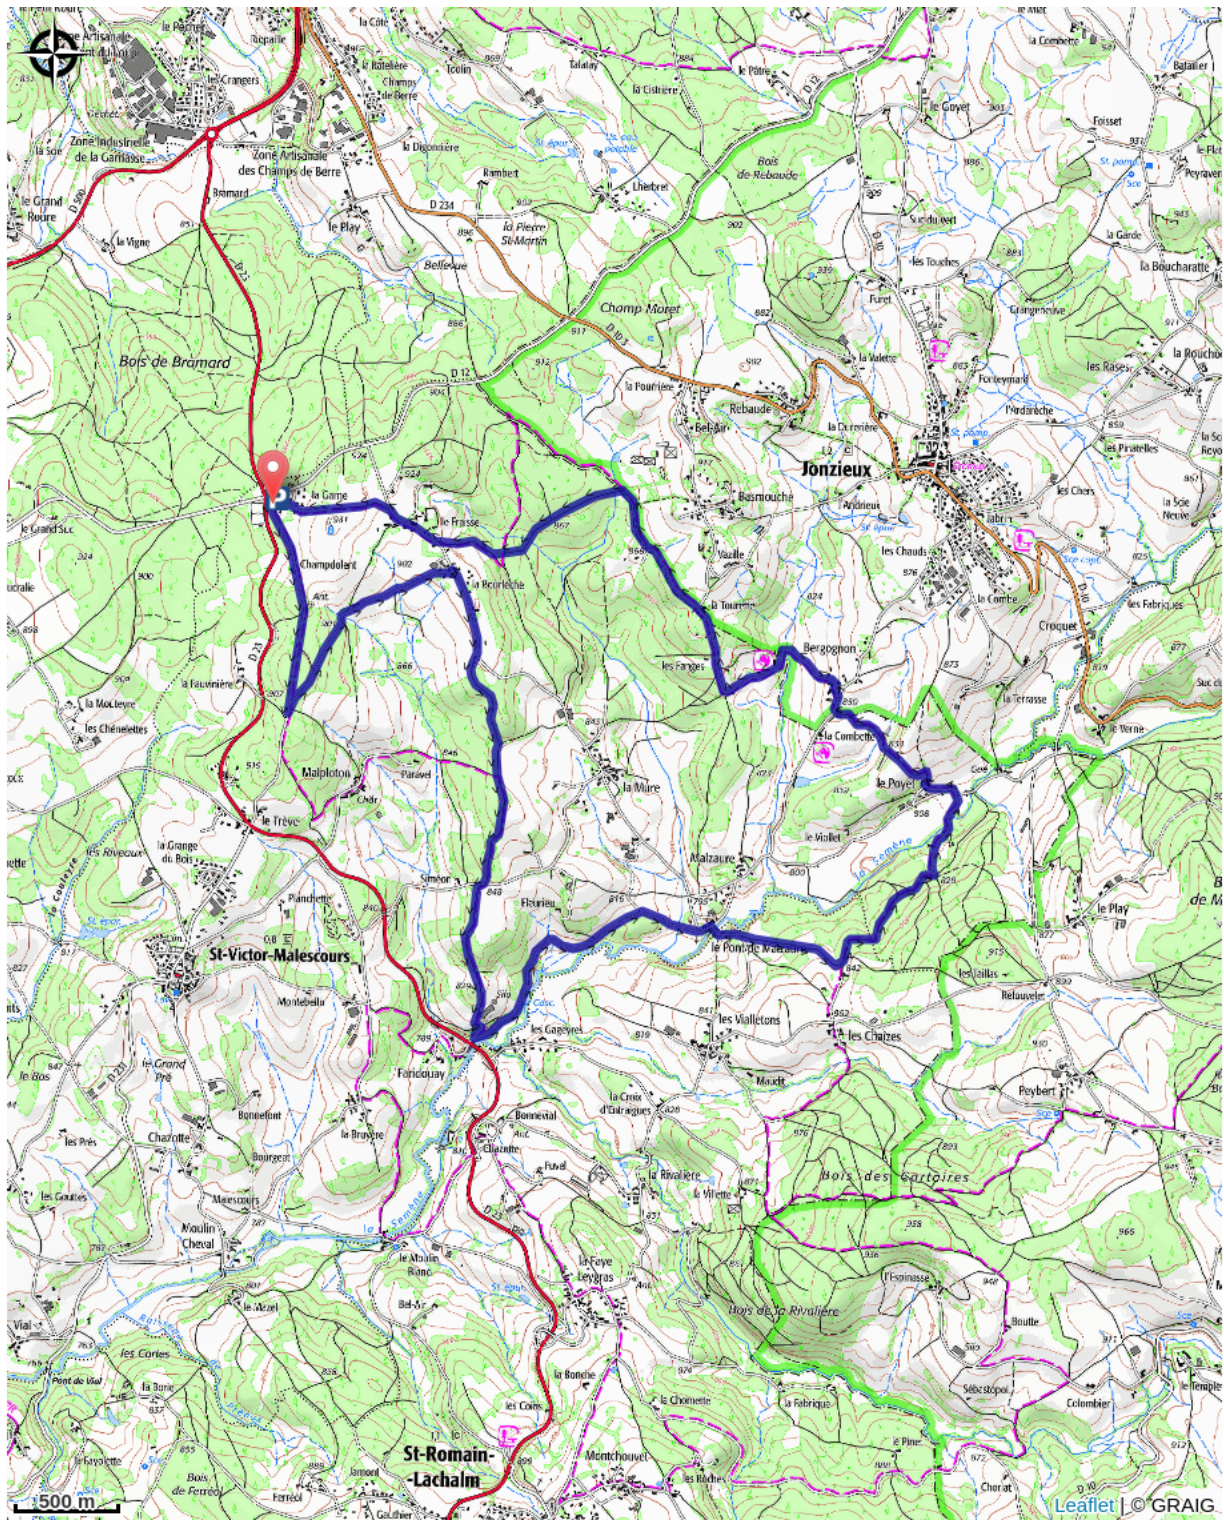

Sur votre chemin...