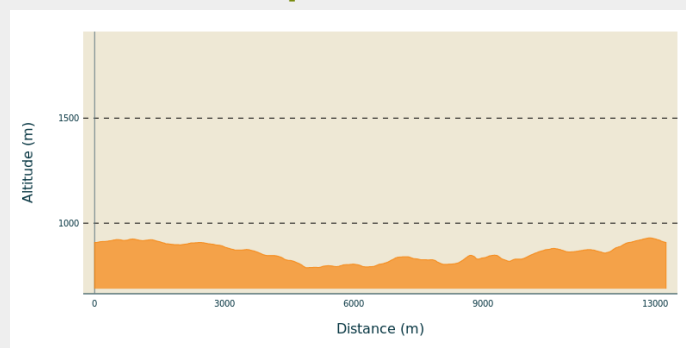

## Saint-Victor-Malescours

Au coeur de la forêt (OT Loire Semène)

### Infos pratiques

Pratique : VTT

Longueur : 13.2 km

Dénivelé positif : 318 m

Difficulté : Facile

Type : Boucle

Thèmes : VTT

# Itinéraire

**Départ** : Saint-Victor-Malescours

**Arrivée** : Saint-Victor-Malescours

**Communes** : 1. Saint-Victor-Malescours  
2. Saint-Romain-Lachalm

## Profil altimétrique

Altitude min 788 m Altitude max 930 m