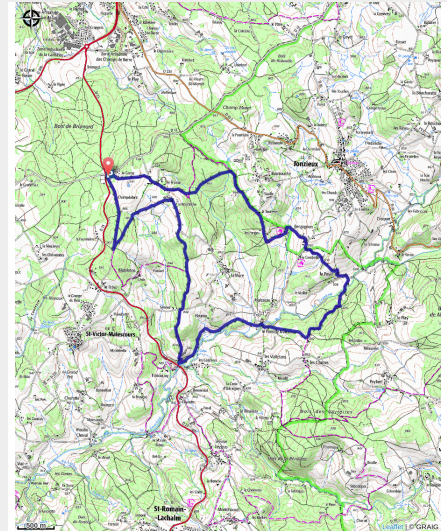

# Le tour au Galop

## Saint-Victor-Malescours

Au coeur de la forêt (OT Loire Semène)

### Infos pratiques

Pratique : VTT

Longueur : 13.2 km

Dénivelé positif : 318 m

Difficulté : Facile

Type : Boucle

Thèmes : VTT

# Itinéraire

**Départ** : Saint-Victor-Malescours

**Arrivée** : Saint-Victor-Malescours

**Communes** : 1. Saint-Victor-Malescours  
2. Saint-Romain-Lachalm