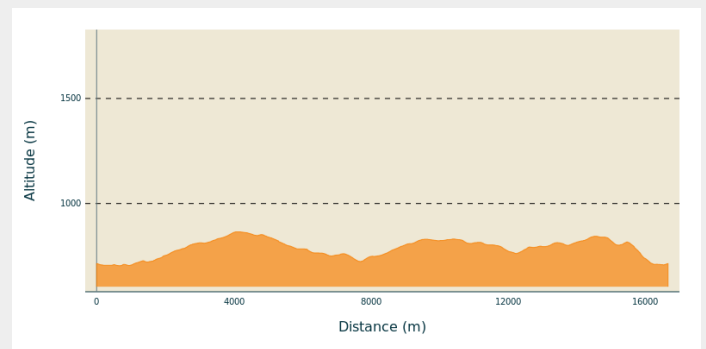

## Infos pratiques

---

Pratique : VTT

---

Longueur : 16.7 km

---

Dénivelé positif : 435 m

---

Difficulté : Facile

---

Thèmes : VTT

# Itinéraire

**Départ** : La Séauve-sur-Semène

**Arrivée** : La Séauve-sur-Semène

**Communes** : 1. Séauve-sur-Semène  
2. Monistrol-sur-Loire  
3. Sainte-Sigolène

## Profil altimétrique

Altitude min 704 m Altitude max 865 m