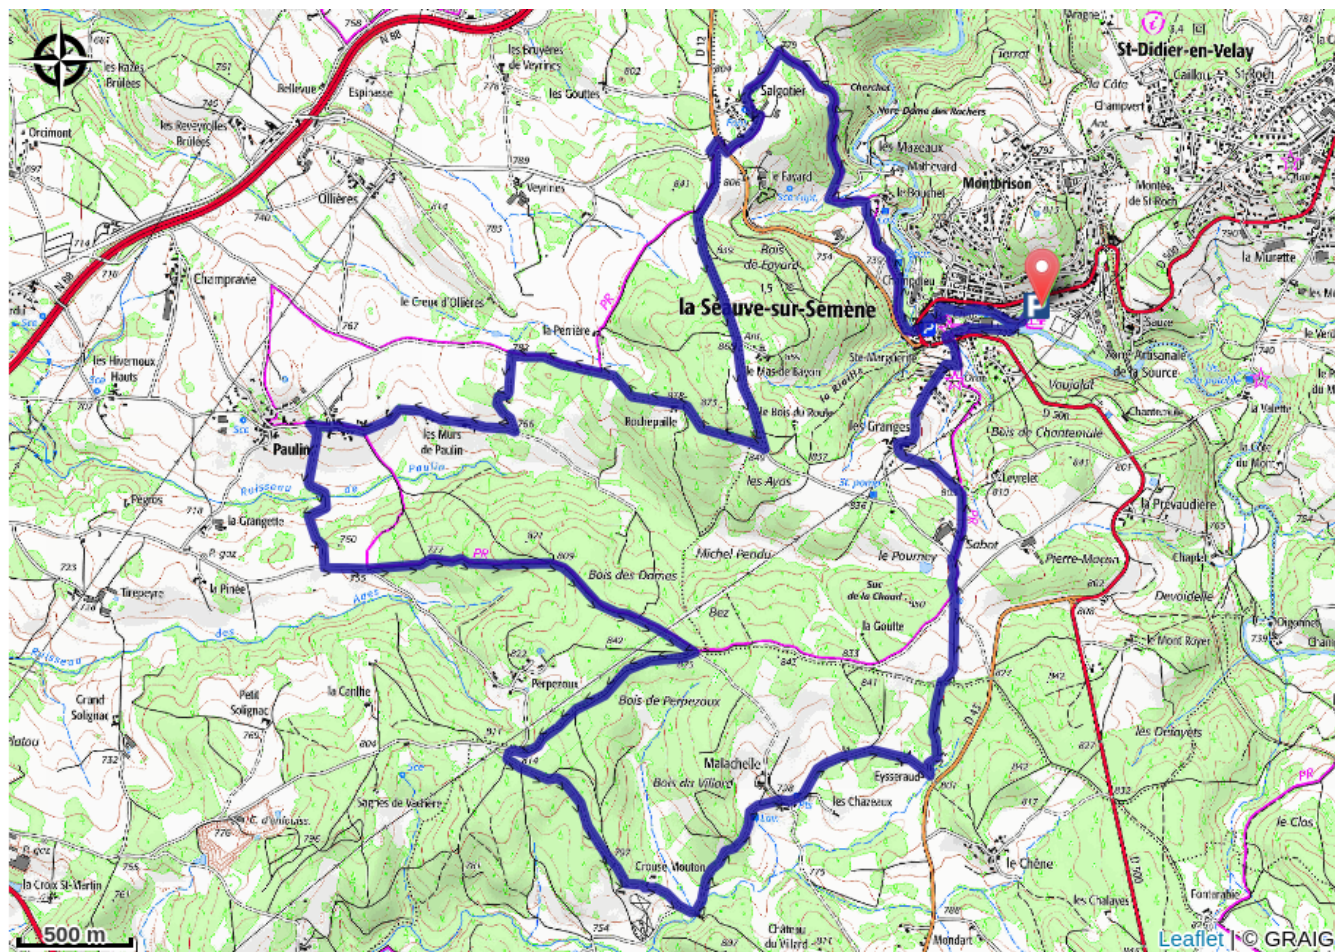

Sur votre chemin...