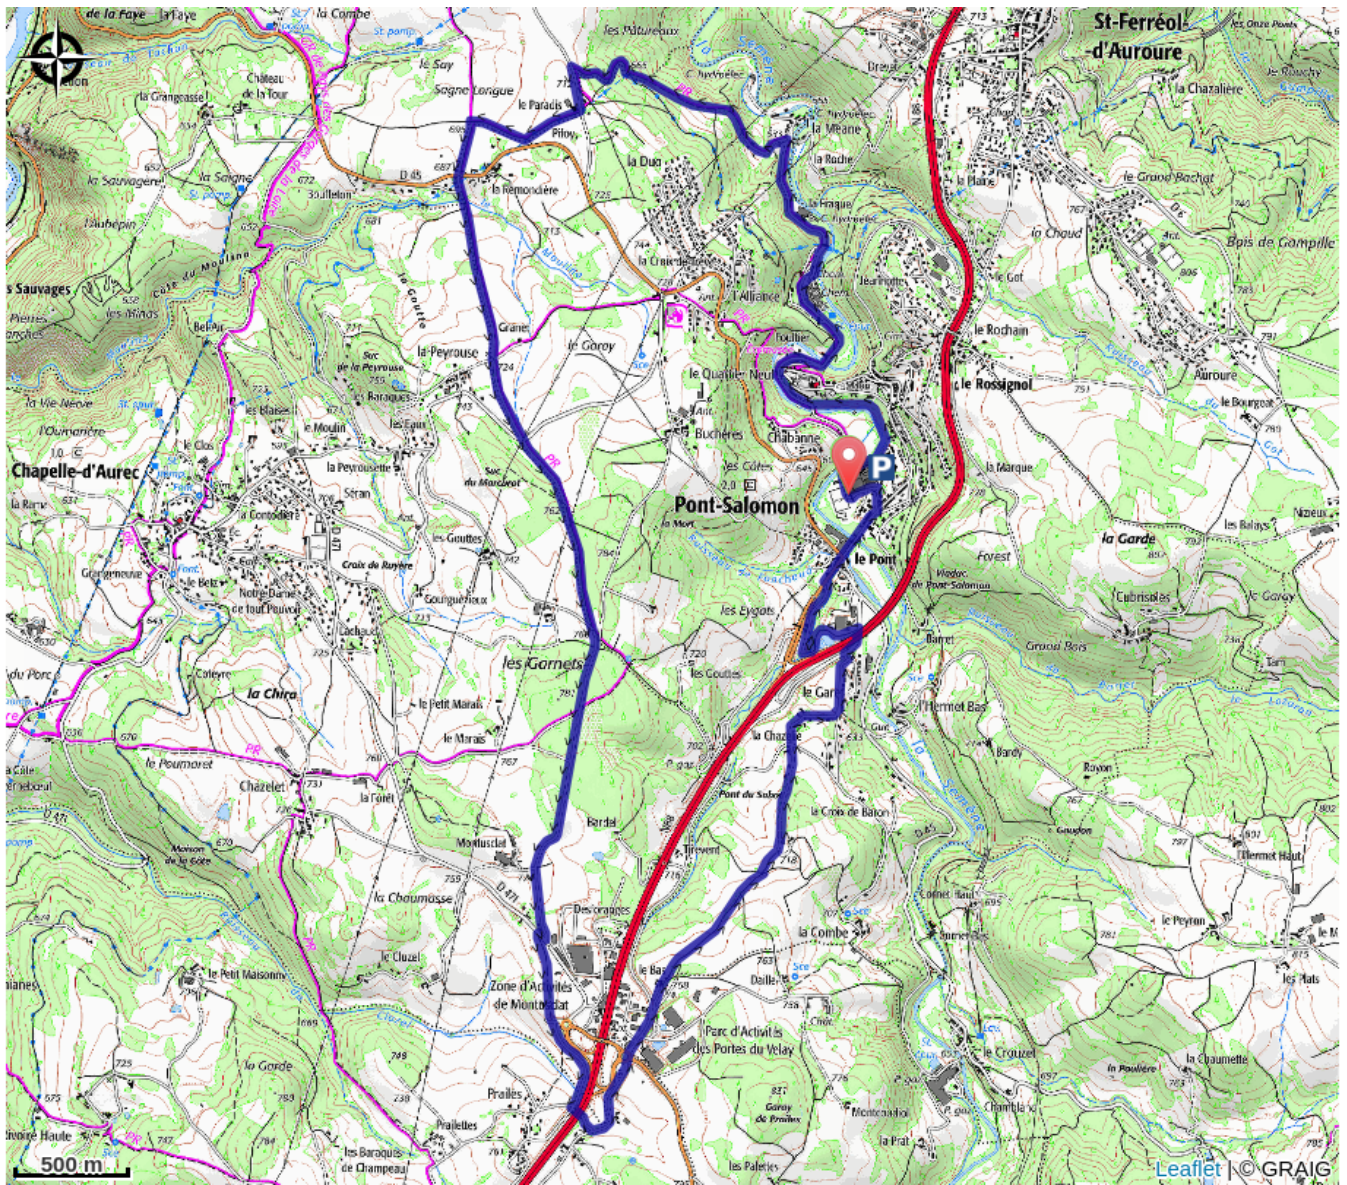

Sur votre chemin...