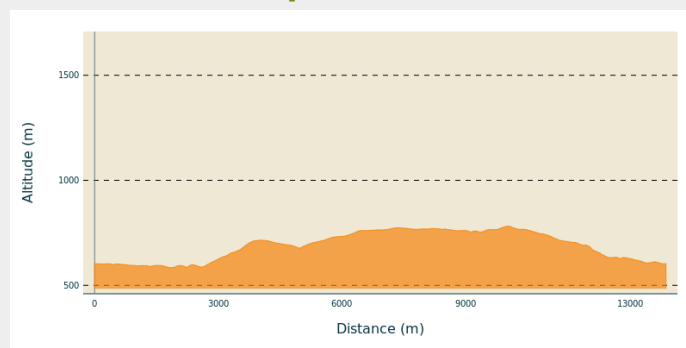

## Infos pratiques

Pratique : VTT

Durée : 2 h

Longueur : 13.9 km

Dénivelé positif : 314 m

Difficulté : Facile

Type : Boucle

Thèmes : VTT

# Itinéraire

**Départ** : Pont-Salomon

**Arrivée** : Pont-Salomon

**Communes** : 1. Pont-Salomon

2. Aurec-sur-Loire

3. Chapelle-d'Aurec

4. Monistrol-sur-Loire

5. Séauve-sur-Semène

## Profil altimétrique

Altitude min 584 m Altitude max 782 m