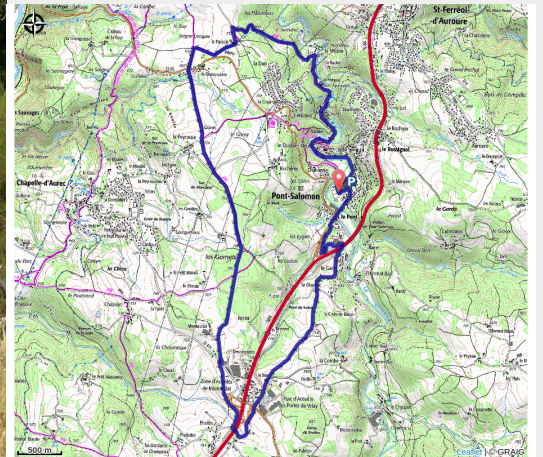

# Le Parcours des Marteaux

Gorges de la Loire - Pont-Salomon

L'art de pédaler dans la nature (OT Loire Semène)

## Infos pratiques

Pratique : VTT

Durée : 2 h

Longueur : 13.9 km

Dénivelé positif : 314 m

Difficulté : Facile

Type : Boucle

Thèmes : VTT

# Itinéraire

**Départ** : Pont-Salomon

**Arrivée** : Pont-Salomon

**Communes** : 1. Pont-Salomon

2. Aurec-sur-Loire

3. Chapelle-d'Aurec

4. Monistrol-sur-Loire

5. Séauve-sur-Semène

## Comment venir ?

Accès routier

20 minutes au Nord-Ouest de Yssingeaux

Parking conseillé

Gymnase, Rue des Acacias, Pont-Salomon