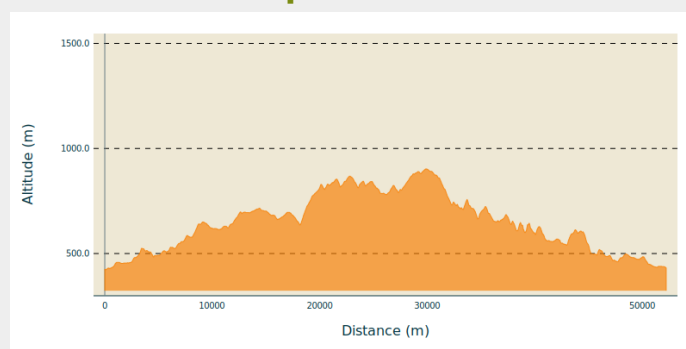

VTT Fête du Vélo 2026

Gorges de l'Allier

Départ de 9 h à 10 h.

Infos pratiques

Pratique : VTT

Durée : 3 h

Longueur : 52.3 km

Dénivelé positif : 1485 m

Difficulté : Difficile

Type : Boucle

Itinéraire

Départ : Brioude parking du centre historique

Balisage : ▶ VTT

- Communes** :
1. Brioude
 2. Paulhac
 3. Saint-Laurent-Chabreuges
 4. Saint-Beuzire
 5. Lubilhac
 6. Saint-Just-près-Brioude
 7. Mercœur
 8. Vieille-Brioude

Profil altimétrique

Altitude min 423 m Altitude max 903 m

Sur votre route...

Toutes les informations pratiques