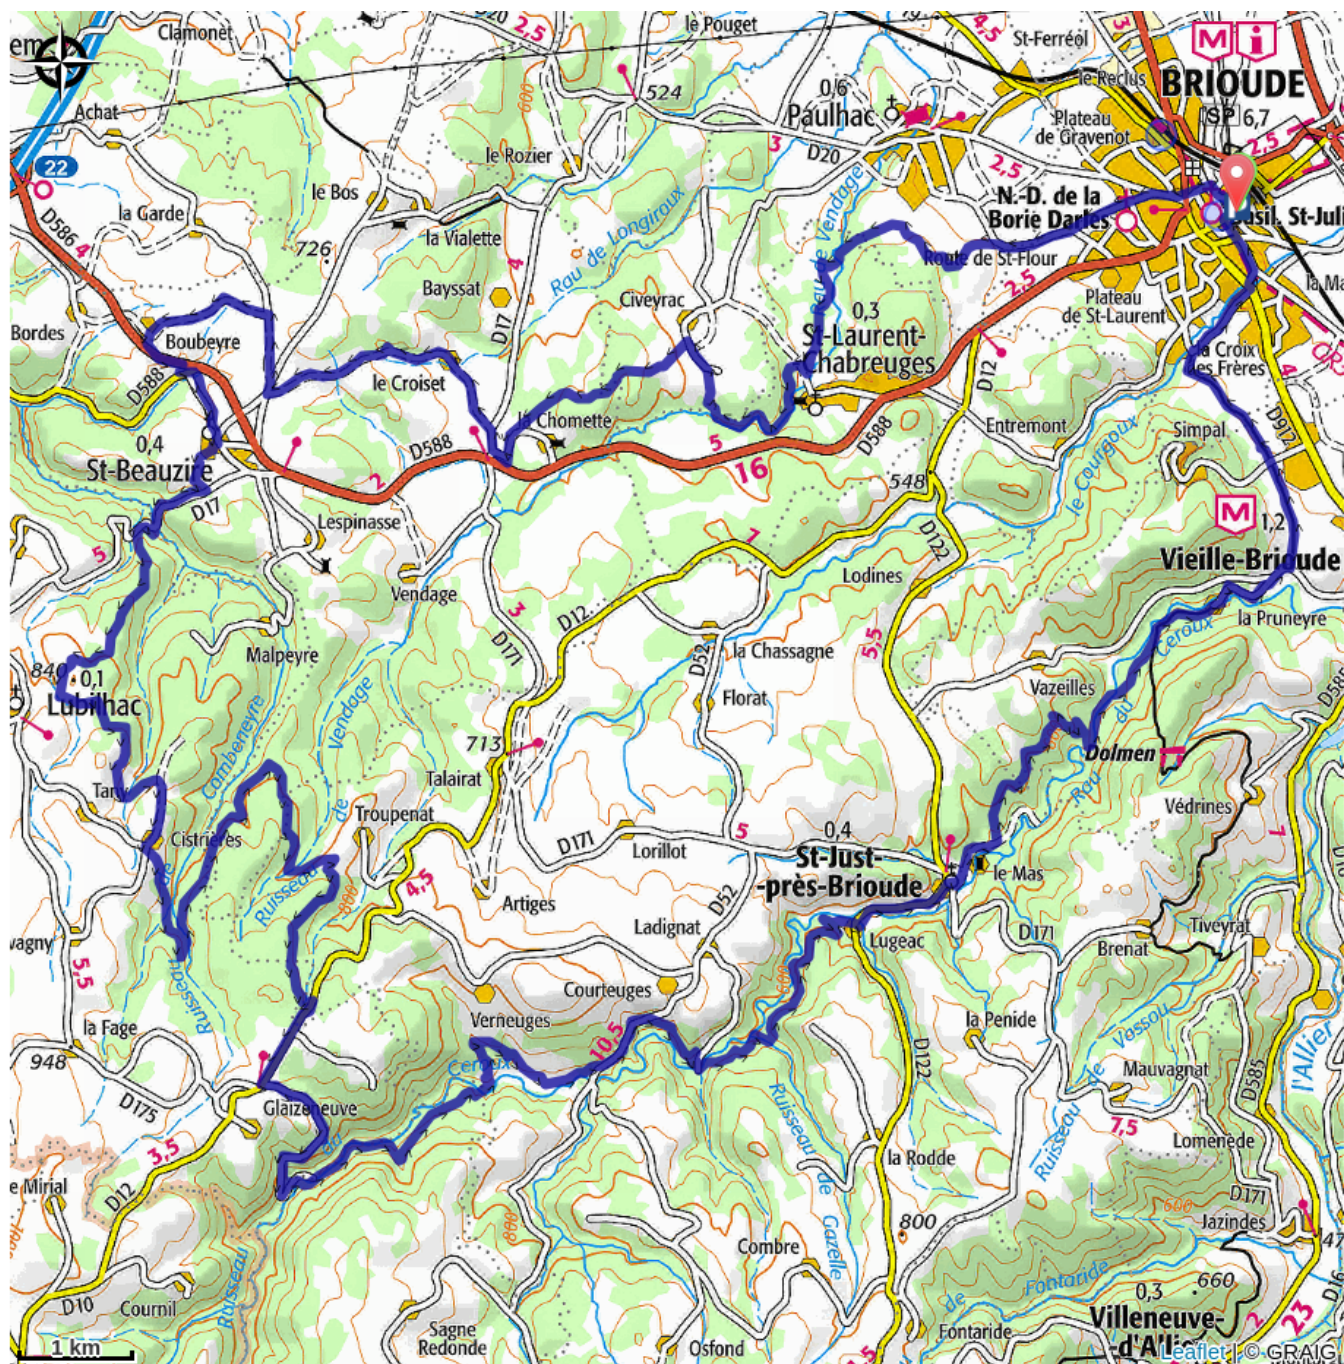

VTT Fête du Vélo 2026

Gorges de l'Allier

Départ de 9 h à 10 h.

Infos pratiques

Pratique : VTT

Durée : 3 h

Longueur : 52.3 km

Dénivelé positif : 1485 m

Difficulté : Difficile

Type : Boucle

Itinéraire

Départ : Brioude parking du centre historique

Balisage : ▶ VTT

- Communes** :
1. Brioude
 2. Paulhac
 3. Saint-Laurent-Chabreuges
 4. Saint-Beuzire
 5. Lubilhac
 6. Saint-Just-près-Brioude
 7. Mercœur
 8. Vieille-Brioude

Profil altimétrique

Altitude min 423 m Altitude max 903 m

Sur votre route...

Toutes les informations pratiques